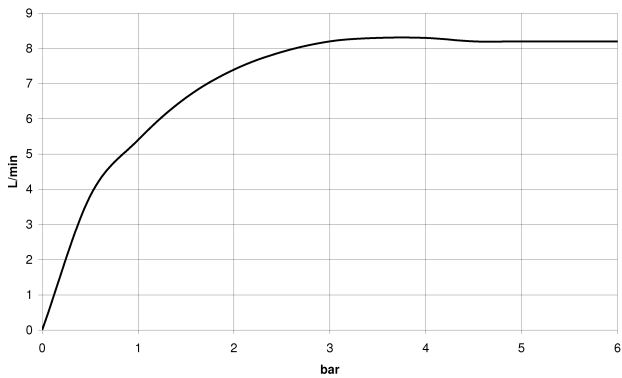

Küche - eno

Einhebelmischer - platin matt

Artikelnummer: 33 800 760-06

- Ausladung 220 mm
- schwenkbarer Auslauf 130°
- Luftangereicherter Strahl
- Armaturenhöhe 167 mm
- Höhe bis Luftsprudler 145 mm
- Bohrungsdurchmesser 35 mm
- Durchfluss max. 8 l/min bei 3 bar Fließdruck
- bleifrei
- Armaturengruppe nach DIN 4109: 1
- Um die überproportional gestiegenen Materialkosten auszugleichen, sehen wir uns leider gezwungen, ab dem 1. Juni 2020 einen Edelmetallzuschlag in Höhe von zehn Prozent für diesen Artikel zu berechnen.
- Der Zuschlag ist nicht im angezeigten Preis enthalten.

platin matt

Maßzeichnung

Alle Angaben in mm / inch = mm x 0,0394

Küche - eno
Einhebelmischer - platin matt
Artikelnummer: 33 800 760-06

Durchflussdiagramm

Küche - eno

Einhebelmischer - platin matt

Artikelnummer: 33 800 760-06