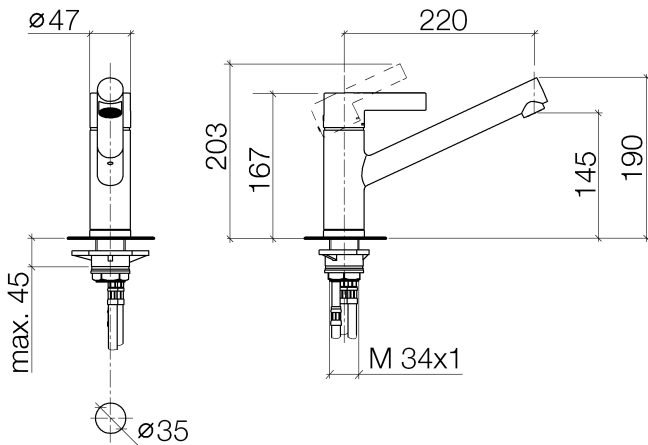

Küche - eno

Einhebelmischer - platin matt

Artikelnummer: 33 800 760-06

- Ausladung 220 mm
- schwenkbarer Auslauf 130°
- Luftangereicherter Strahl
- Armaturenhöhe 167 mm
- Höhe bis Luftsprudler 145 mm
- Bohrungsdurchmesser 35 mm
- Durchfluss max. 8 l/min bei 3 bar Fließdruck
- bleifrei
- Armaturengruppe nach DIN 4109: 1
- Um die überproportional gestiegenen Materialkosten auszugleichen, sehen wir uns leider gezwungen, ab dem 1. Juni 2020 einen Edelmetallzuschlag in Höhe von zehn Prozent für diesen Artikel zu berechnen.
- Der Zuschlag ist nicht im angezeigten Preis enthalten.

platin matt

Maßzeichnung

Alle Angaben in mm / inch = mm x 0,0394

Küche - eno
Einhebelmischer - platin matt
Artikelnummer: 33 800 760-06

Durchflussdiagramm

Küche - eno

Einhebelmischer - platin matt

Artikelnummer: 33 800 760-06