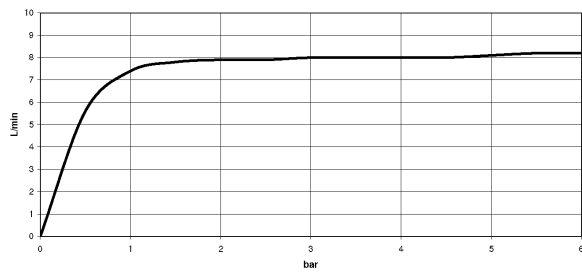

platin matt

Maßzeichnung

Alle Angaben in mm / inch = mm x 0,0394

Küche - Tara Ultra
Einhebelmischer - platin matt
Artikelnummer: 33 800 875-06

Durchflussdiagramm

Küche - Tara Ultra
Einhebelmischer - platin matt
Artikelnummer: 33 800 875-06