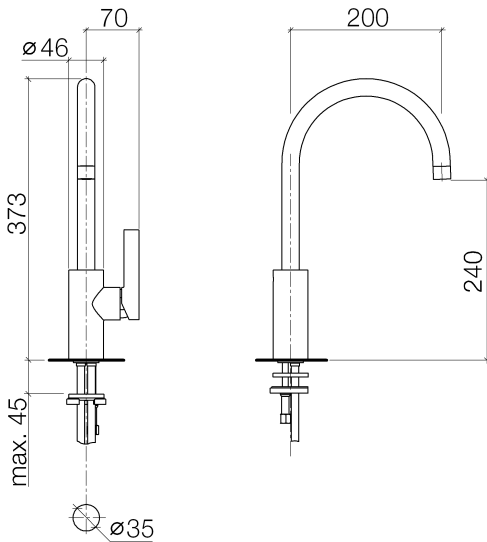

Küche - Tara Ultra
Einhebelmischer - platin matt
Artikelnummer: 33 800 875-06

- Ausladung 200 mm
- schwenkbarer Auslauf 360°
- Luftangereicherter Strahl
- Armaturenhöhe 373 mm
- Höhe bis Luftsprudler 240 mm
- Bohrungsdurchmesser 35 mm
- Durchfluss max. 8 l/min bei 3 bar Fließdruck
- bleifrei
- Armaturengruppe nach DIN 4109: 1
- Um die überproportional gestiegenen Materialkosten auszugleichen, sehen wir uns leider gezwungen, ab dem 1. Juni 2020 einen Edelmetallzuschlag in Höhe von zehn Prozent für diesen Artikel zu berechnen.
- Der Zuschlag ist nicht im angezeigten Preis enthalten.

platin matt

Maßzeichnung

Alle Angaben in mm / inch = mm x 0,0394

Küche - Tara Ultra
Einhebelmischer - platin matt
Artikelnummer: 33 800 875-06

Durchflussdiagramm

Küche - Tara Ultra
Einhebelmischer - platin matt
Artikelnummer: 33 800 875-06