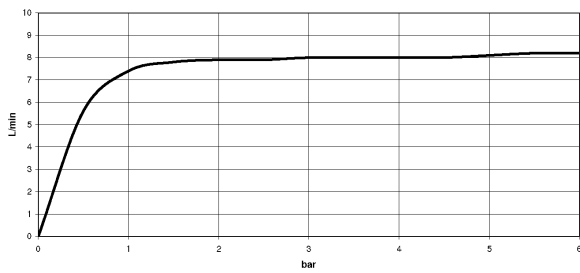

Dark Platinum matt

Maßzeichnung

Alle Angaben in mm / inch = mm x 0,0394

Küche - Tara Ultra
Einhebelmischer - Dark Platinum matt
Artikelnummer: 33 800 875-99

Durchflussdiagramm

Küche - Tara Ultra
Einhebelmischer - Dark Platinum matt
Artikelnummer: 33 800 875-99