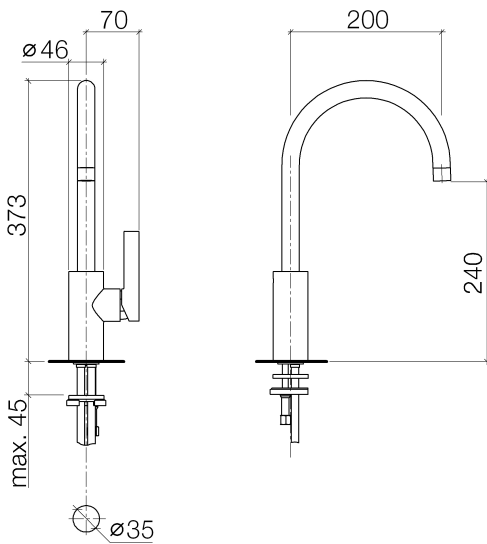

Küche - Tara Ultra
Einhebelmischer - Dark Platinum matt
Artikelnummer: 33 800 875-99

- Ausladung 200 mm
- schwenkbarer Auslauf 360°
- Luftangereicherter Strahl
- Armaturenhöhe 373 mm
- Höhe bis Luftsprudler 240 mm
- Bohrungsdurchmesser 35 mm
- Durchfluss max. 8 l/min bei 3 bar Fließdruck
- bleifrei
- Armaturengruppe nach DIN 4109: 1

Dark Platinum matt

Maßzeichnung

Alle Angaben in mm / inch = mm x 0,0394

Küche - Tara Ultra
Einhebelmischer - Dark Platinum matt
Artikelnummer: 33 800 875-99

Durchflussdiagramm

Küche - Tara Ultra
Einhebelmischer - Dark Platinum matt
Artikelnummer: 33 800 875-99