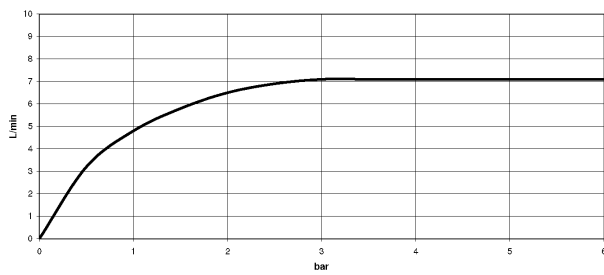

Küche - Tara Classic
Einhebelmischer - platin matt
Artikelnummer: 33 800 888-06

- Ausladung 200 mm
- schwenkbarer Auslauf 360°
- Luftangereicherter Strahl
- Armaturenhöhe 325 mm
- Höhe bis Luftsprudler 180 mm
- Bohrungsdurchmesser 35 mm
- Durchfluss max. 7 l/min bei 3 bar Fließdruck
- bleifrei
- Armaturengruppe nach DIN 4109: 1
- Um die überproportional gestiegenen Materialkosten auszugleichen, sehen wir uns leider gezwungen, ab dem 1. Juni 2020 einen Edelmetallzuschlag in Höhe von zehn Prozent für diesen Artikel zu berechnen.
- Der Zuschlag ist nicht im angezeigten Preis enthalten.

platin matt

Maßzeichnung

Alle Angaben in mm / inch = mm x 0,0394

Küche - Tara Classic
Einhebelmischer - platin matt
Artikelnummer: 33 800 888-06

Durchflussdiagramm

Küche - Tara Classic
Einhebelmischer - platin matt
Artikelnummer: 33 800 888-06