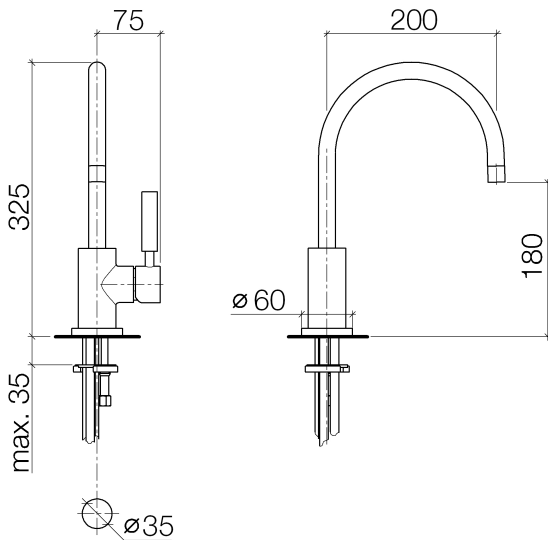

Küche - Tara Classic
Einhebelmischer - platin matt
Artikelnummer: 33 800 888-06

- Ausladung 200 mm
- schwenkbarer Auslauf 360°
- Luftangereicherter Strahl
- Armaturenhöhe 325 mm
- Höhe bis Luftsprudler 180 mm
- Bohrungsdurchmesser 35 mm
- Durchfluss max. 7 l/min bei 3 bar Fließdruck
- bleifrei
- Armaturengruppe nach DIN 4109: 1
- Um die überproportional gestiegenen Materialkosten auszugleichen, sehen wir uns leider gezwungen, ab dem 1. Juni 2020 einen Edelmetallzuschlag in Höhe von zehn Prozent für diesen Artikel zu berechnen.
- Der Zuschlag ist nicht im angezeigten Preis enthalten.

platin matt

Maßzeichnung

Alle Angaben in mm / inch = mm x 0,0394

Küche - Tara Classic
Einhebelmischer - platin matt
Artikelnummer: 33 800 888-06

Durchflussdiagramm

Küche - Tara Classic
Einhebelmischer - platin matt
Artikelnummer: 33 800 888-06