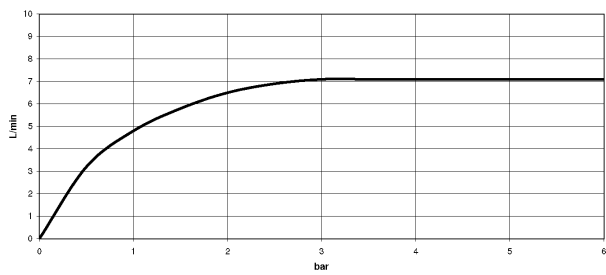

Küche - Tara Classic  
Einhebelmischer - platin  
Artikelnummer: 33 800 888-08

- Ausladung 200 mm
- schwenkbarer Auslauf 360°
- Luftangereicherter Strahl
- Armaturenhöhe 325 mm
- Höhe bis Luftsprudler 180 mm
- Bohrungsdurchmesser 35 mm
- Durchfluss max. 7 l/min bei 3 bar Fließdruck
- bleifrei
- Um die überproportional gestiegenen Materialkosten auszugleichen, sehen wir uns leider gezwungen, ab dem 1. Juni 2020 einen Edelmetallzuschlag in Höhe von zehn Prozent für diesen Artikel zu berechnen.
- Der Zuschlag ist nicht im angezeigten Preis enthalten.

platin

Maßzeichnung

Alle Angaben in mm / inch = mm x 0,0394

Küche - Tara Classic  
Einhebelmischer - platin  
Artikelnummer: 33 800 888-08

## Durchflussdiagramm

Küche - Tara Classic  
Einhebelmischer - platin  
Artikelnummer: 33 800 888-08