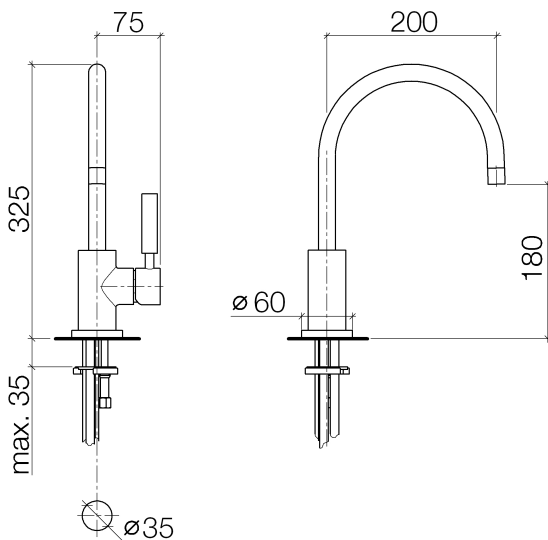

Küche - Tara Classic  
Einhebelmischer - platin  
Artikelnummer: 33 800 888-08

- Ausladung 200 mm
- schwenkbarer Auslauf 360°
- Luftangereicherter Strahl
- Armaturenhöhe 325 mm
- Höhe bis Luftsprudler 180 mm
- Bohrungsdurchmesser 35 mm
- Durchfluss max. 7 l/min bei 3 bar Fließdruck
- bleifrei
- Um die überproportional gestiegenen Materialkosten auszugleichen, sehen wir uns leider gezwungen, ab dem 1. Juni 2020 einen Edelmetallzuschlag in Höhe von zehn Prozent für diesen Artikel zu berechnen.
- Der Zuschlag ist nicht im angezeigten Preis enthalten.

platin

Maßzeichnung

Alle Angaben in mm / inch = mm x 0,0394

Küche - Tara Classic  
Einhebelmischer - platin  
Artikelnummer: 33 800 888-08

## Durchflussdiagramm

Küche - Tara Classic  
Einhebelmischer - platin  
Artikelnummer: 33 800 888-08