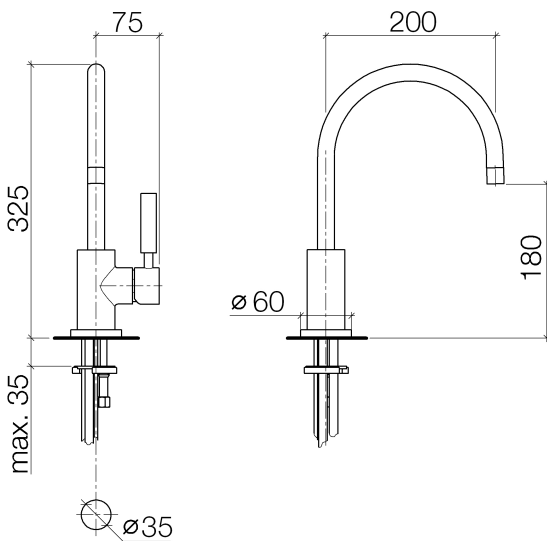

Küche - Tara Classic
Einhebelmischer - Dark Platinum matt
Artikelnummer: 33 800 888-99

- Ausladung 200 mm
- schwenkbarer Auslauf 360°
- Luftangereicherter Strahl
- Armaturenhöhe 325 mm
- Höhe bis Luftsprudler 180 mm
- Bohrungsdurchmesser 35 mm
- Durchfluss max. 7 l/min bei 3 bar Fließdruck
- bleifrei
- Armaturengruppe nach DIN 4109: 1

Dark Platinum matt

Maßzeichnung

Alle Angaben in mm / inch = mm x 0,0394

Küche - Tara Classic
Einhebelmischer - Dark Platinum matt
Artikelnummer: 33 800 888-99

Durchflussdiagramm

Küche - Tara Classic
Einhebelmischer - Dark Platinum matt
Artikelnummer: 33 800 888-99