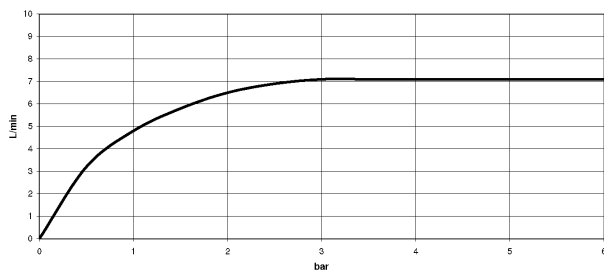

Dark Platinum matt

Maßzeichnung

Alle Angaben in mm / inch = mm x 0,0394

Küche - Tara Classic
Einhebelmischer - Dark Platinum matt
Artikelnummer: 33 800 888-99

Durchflussdiagramm

Küche - Tara Classic
Einhebelmischer - Dark Platinum matt
Artikelnummer: 33 800 888-99