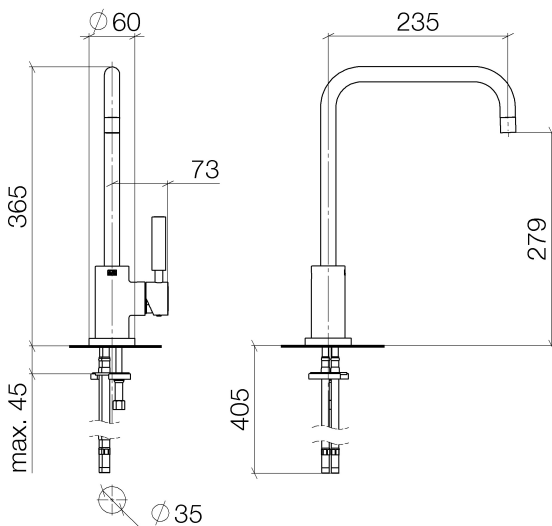

Küche - Meta.02

Einhebelmischer - chrom

Artikelnummer: 33 810 625-00

- Ausladung 235 mm
- schwenkbarer Auslauf 360°
- Luftangereicherter Strahl
- Armaturenhöhe 350 mm
- Höhe bis Luftsprudler 264 mm
- Bohrungsdurchmesser 35 mm
- Durchfluss max. 7 l/min bei 3 bar Fließdruck
- bleifrei
- Armaturengruppe nach DIN 4109: 1

chrom

Maßzeichnung

Alle Angaben in mm / inch = mm x 0,0394

Küche - Meta.02
Einhebelmischer - chrom
Artikelnummer: 33 810 625-00

Durchflussdiagramm

Küche - Meta.02
Einhebelmischer - chrom
Artikelnummer: 33 810 625-00

10 710 970-00
Exzenterbetätigung mit
Drehknopf - chrom

82 434 970-00
Spender mit Rosette - chrom