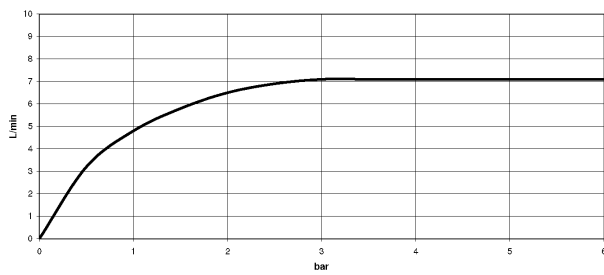

Küche - Meta.02

Einhebelmischer - chrom

Artikelnummer: 33 810 625-00

- Ausladung 235 mm
- schwenkbarer Auslauf 360°
- Luftangereicherter Strahl
- Armaturenhöhe 350 mm
- Höhe bis Luftsprudler 264 mm
- Bohrungsdurchmesser 35 mm
- Durchfluss max. 7 l/min bei 3 bar Fließdruck
- bleifrei
- Armaturengruppe nach DIN 4109: 1

chrom

Maßzeichnung

Alle Angaben in mm / inch = mm x 0,0394

Küche - Meta.02
Einhebelmischer - chrom
Artikelnummer: 33 810 625-00

Durchflussdiagramm

Küche - Meta.02
Einhebelmischer - chrom
Artikelnummer: 33 810 625-00