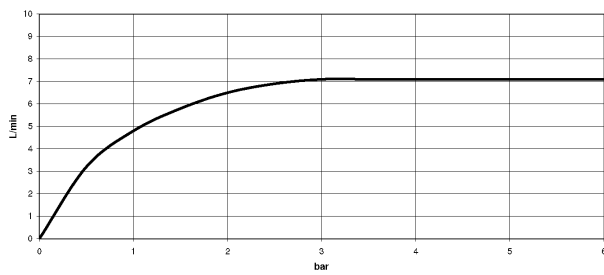

Küche - Meta.02

Einhebelmischer - platin matt

Artikelnummer: 33 810 625-06

- Ausladung 235 mm
- schwenkbarer Auslauf 360°
- Luftangereicherter Strahl
- Armaturenhöhe 350 mm
- Höhe bis Luftsprudler 264 mm
- Bohrungsdurchmesser 35 mm
- Durchfluss max. 7 l/min bei 3 bar Fließdruck
- bleifrei
- Armaturengruppe nach DIN 4109: 1
- Um die überproportional gestiegenen Materialkosten auszugleichen, sehen wir uns leider gezwungen, ab dem 1. Juni 2020 einen Edelmetallzuschlag in Höhe von zehn Prozent für diesen Artikel zu berechnen.
- Der Zuschlag ist nicht im angezeigten Preis enthalten.

platin matt

Maßzeichnung

Alle Angaben in mm / inch = mm x 0,0394

Küche - Meta.02
Einhebelmischer - platin matt
Artikelnummer: 33 810 625-06

Durchflussdiagramm

Küche - Meta.02

Einhebelmischer - platin matt

Artikelnummer: 33 810 625-06