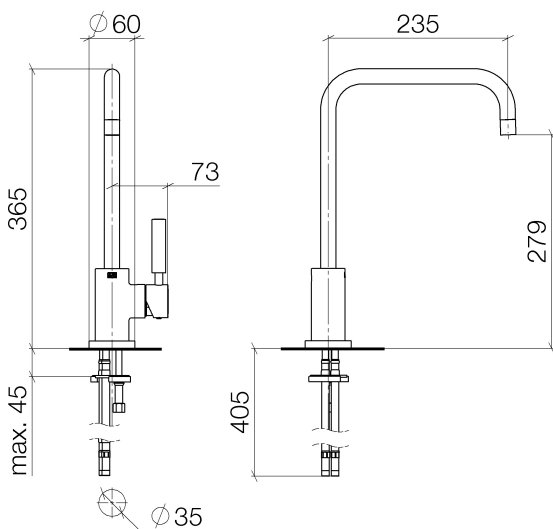

Küche - Meta.02

Einhebelmischer - platin matt

Artikelnummer: 33 810 625-06

- Ausladung 235 mm
- schwenkbarer Auslauf 360°
- Luftangereicherter Strahl
- Armaturenhöhe 350 mm
- Höhe bis Luftsprudler 264 mm
- Bohrungsdurchmesser 35 mm
- Durchfluss max. 7 l/min bei 3 bar Fließdruck
- bleifrei
- Armaturengruppe nach DIN 4109: 1
- Um die überproportional gestiegenen Materialkosten auszugleichen, sehen wir uns leider gezwungen, ab dem 1. Juni 2020 einen Edelmetallzuschlag in Höhe von zehn Prozent für diesen Artikel zu berechnen.
- Der Zuschlag ist nicht im angezeigten Preis enthalten.

platin matt

Maßzeichnung

Alle Angaben in mm / inch = mm x 0,0394

Küche - Meta.02
Einhebelmischer - platin matt
Artikelnummer: 33 810 625-06

Durchflussdiagramm

Küche - Meta.02

Einhebelmischer - platin matt

Artikelnummer: 33 810 625-06