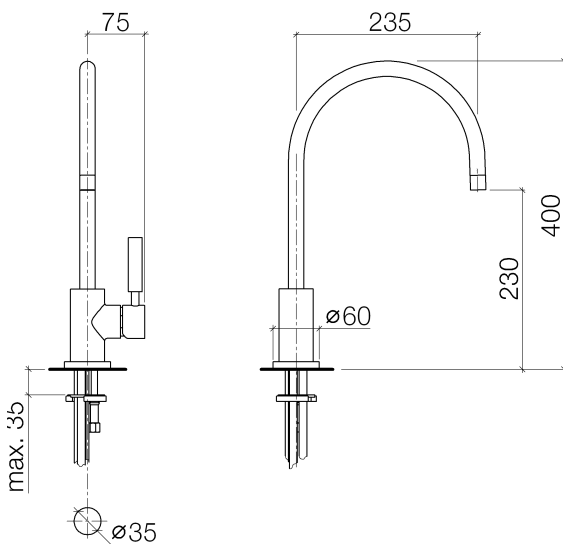

Küche - Tara Classic
Einhebelmischer - platin
Artikelnummer: 33 815 888-08

- Ausladung 235 mm
- schwenkbarer Auslauf 360°
- Luftangereicherter Strahl
- Armaturenhöhe 400 mm
- Höhe bis Luftsprudler 230 mm
- Bohrungsdurchmesser 35 mm
- Durchfluss max. 7 l/min bei 3 bar Fließdruck
- bleifrei
- Um die überproportional gestiegenen Materialkosten auszugleichen, sehen wir uns leider gezwungen, ab dem 1. Juni 2020 einen Edelmetallzuschlag in Höhe von zehn Prozent für diesen Artikel zu berechnen.
- Der Zuschlag ist nicht im angezeigten Preis enthalten.

platin

Maßzeichnung

Alle Angaben in mm / inch = mm x 0,0394

Küche - Tara Classic
Einhebelmischer - platin
Artikelnummer: 33 815 888-08

Durchflussdiagramm

Küche - Tara Classic
Einhebelmischer - platin
Artikelnummer: 33 815 888-08

Weitere Oberflächenvarianten

chrom
33 815 888-00

platin matt
33 815 888-06

messing gebürstet
33 815 888-28

Dark Platinum matt
33 815 888-99

Weitere Oberflächen auf Anfrage (x-tra Service)