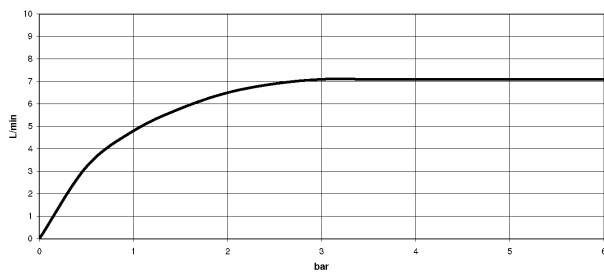

Küche - Tara Classic
Einhebelmischer - platin
Artikelnummer: 33 815 888-08

- Ausladung 235 mm
- schwenkbarer Auslauf 360°
- Luftangereicherter Strahl
- Armaturenhöhe 400 mm
- Höhe bis Luftsprudler 230 mm
- Bohrungsdurchmesser 35 mm
- Durchfluss max. 7 l/min bei 3 bar Fließdruck
- bleifrei
- Um die überproportional gestiegenen Materialkosten auszugleichen, sehen wir uns leider gezwungen, ab dem 1. Juni 2020 einen Edelmetallzuschlag in Höhe von zehn Prozent für diesen Artikel zu berechnen.
- Der Zuschlag ist nicht im angezeigten Preis enthalten.

platin

Maßzeichnung

Alle Angaben in mm / inch = mm x 0,0394

Küche - Tara Classic
Einhebelmischer - platin
Artikelnummer: 33 815 888-08

Durchflussdiagramm

Küche - Tara Classic
Einhebelmischer - platin
Artikelnummer: 33 815 888-08