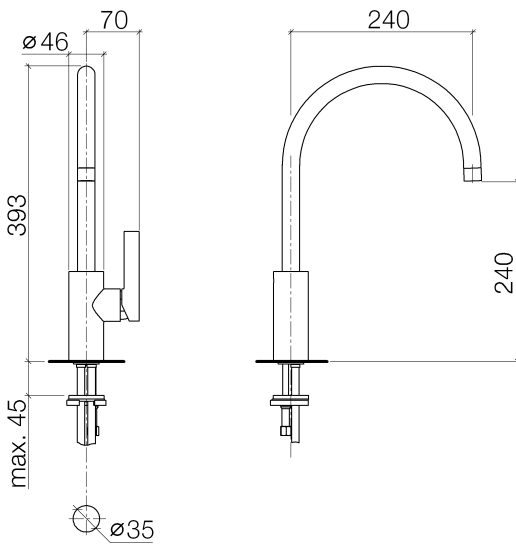

Küche - Tara Ultra
Einhebelmischer - Dark Platinum matt
Artikelnummer: 33 816 875-99

- Ausladung 240 mm
- schwenkbarer Auslauf 360°
- Luftangereicherter Strahl
- Armaturenhöhe 393 mm
- Höhe bis Luftsprudler 240 mm
- Bohrungsdurchmesser 35 mm
- Durchfluss max. 8 l/min bei 3 bar Fließdruck
- bleifrei
- Armaturengruppe nach DIN 4109: 1

Dark Platinum matt

Maßzeichnung

Alle Angaben in mm / inch = mm x 0,0394

Küche - Tara Ultra
Einhebelmischer - Dark Platinum matt
Artikelnummer: 33 816 875-99

Durchflussdiagramm

Küche - Tara Ultra
Einhebelmischer - Dark Platinum matt
Artikelnummer: 33 816 875-99

Weitere Oberflächenvarianten

chrom
33 816 875-00

platin matt
33 816 875-06

platin
33 816 875-08

messing gebürstet
33 816 875-28

Weitere Oberflächen auf Anfrage (x-tra Service)