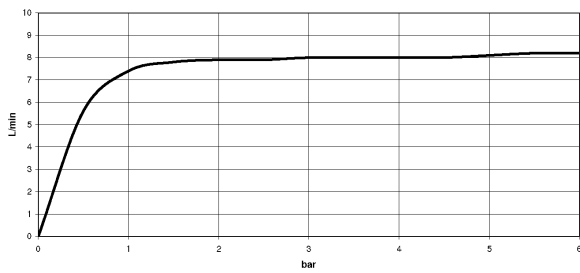

Dark Platinum matt

Maßzeichnung

Alle Angaben in mm / inch = mm x 0,0394

Küche - Tara Ultra
Einhebelmischer - Dark Platinum matt
Artikelnummer: 33 816 875-99

Durchflussdiagramm

Küche - Tara Ultra
Einhebelmischer - Dark Platinum matt
Artikelnummer: 33 816 875-99