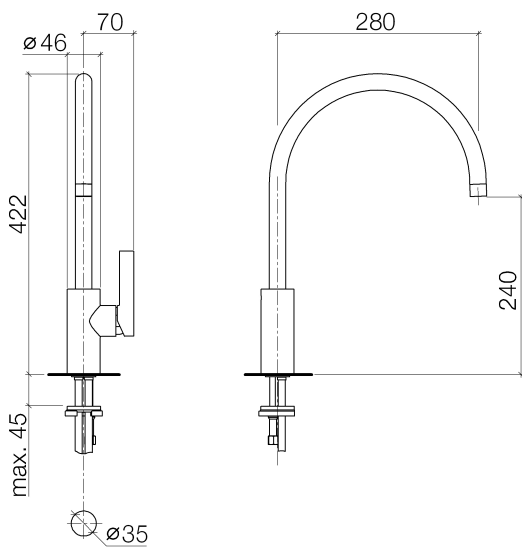

Küche - Tara Ultra
Einhebelmischer - chrom
Artikelnummer: 33 818 875-00

- Ausladung 280 mm
- schwenkbarer Auslauf 360°
- Luftangereicherter Strahl
- Armaturenhöhe 422 mm
- Höhe bis Luftsprudler 240 mm
- Bohrungsdurchmesser 35 mm
- Durchfluss max. 8 l/min bei 3 bar Fließdruck
- bleifrei
- Armaturengruppe nach DIN 4109: 1

chrom

Maßzeichnung

Alle Angaben in mm / inch = mm x 0,0394

Küche - Tara Ultra
Einhebelmischer - chrom
Artikelnummer: 33 818 875-00

Durchflussdiagramm

Küche - Tara Ultra
Einhebelmischer - chrom
Artikelnummer: 33 818 875-00

10 712 970-00
Exzenterbetätigung mit
Drehknopf - chrom

82 424 970-00
Spender ohne Rosette -
chrom