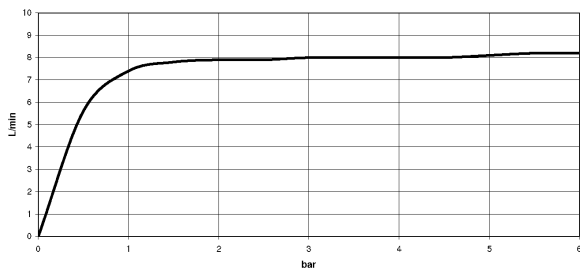

Küche - Tara Ultra
Einhebelmischer - chrom
Artikelnummer: 33 818 875-00

- Ausladung 280 mm
- schwenkbarer Auslauf 360°
- Luftangereicherter Strahl
- Armaturenhöhe 422 mm
- Höhe bis Luftsprudler 240 mm
- Bohrungsdurchmesser 35 mm
- Durchfluss max. 8 l/min bei 3 bar Fließdruck
- bleifrei
- Armaturengruppe nach DIN 4109: 1

chrom

Maßzeichnung

Alle Angaben in mm / inch = mm x 0,0394

Küche - Tara Ultra
Einhebelmischer - chrom
Artikelnummer: 33 818 875-00

Durchflussdiagramm

Küche - Tara Ultra
Einhebelmischer - chrom
Artikelnummer: 33 818 875-00