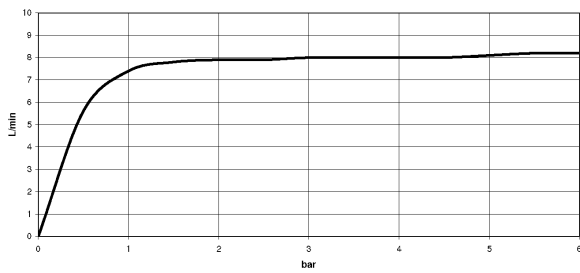

platin matt

Maßzeichnung

Alle Angaben in mm / inch = mm x 0,0394

Küche - Tara Ultra
Einhebelmischer - platin matt
Artikelnummer: 33 818 875-06

Durchflussdiagramm

Küche - Tara Ultra
Einhebelmischer - platin matt
Artikelnummer: 33 818 875-06