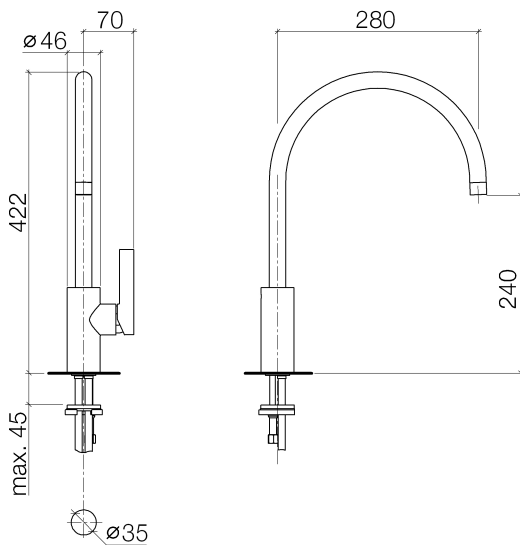

Küche - Tara Ultra
Einhebelmischer - platin matt
Artikelnummer: 33 818 875-06

- Ausladung 280 mm
- schwenkbarer Auslauf 360°
- Luftangereicherter Strahl
- Armaturenhöhe 422 mm
- Höhe bis Luftsprudler 240 mm
- Bohrungsdurchmesser 35 mm
- Durchfluss max. 8 l/min bei 3 bar Fließdruck
- bleifrei
- Armaturengruppe nach DIN 4109: 1
- Um die überproportional gestiegenen Materialkosten auszugleichen, sehen wir uns leider gezwungen, ab dem 1. Juni 2020 einen Edelmetallzuschlag in Höhe von zehn Prozent für diesen Artikel zu berechnen.
- Der Zuschlag ist nicht im angezeigten Preis enthalten.

platin matt

Maßzeichnung

Alle Angaben in mm / inch = mm x 0,0394

Küche - Tara Ultra
Einhebelmischer - platin matt
Artikelnummer: 33 818 875-06

Durchflussdiagramm

Küche - Tara Ultra
Einhebelmischer - platin matt
Artikelnummer: 33 818 875-06

Weitere Oberflächenvarianten

chrom
33 818 875-00

platin
33 818 875-08

messing gebürstet
33 818 875-28

Dark Platinum matt
33 818 875-99

Weitere Oberflächen auf Anfrage (x-tra Service)