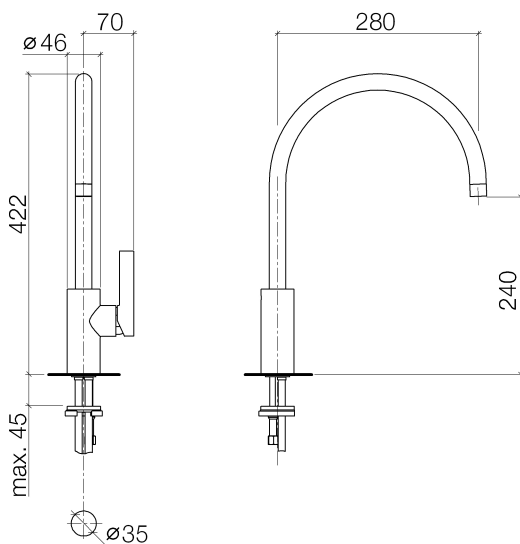

Küche - Tara Ultra
Einhebelmischer - Dark Platinum matt
Artikelnummer: 33 818 875-99

- Ausladung 280 mm
- schwenkbarer Auslauf 360°
- Luftangereicherter Strahl
- Armaturenhöhe 422 mm
- Höhe bis Luftsprudler 240 mm
- Bohrungsdurchmesser 35 mm
- Durchfluss max. 8 l/min bei 3 bar Fließdruck
- bleifrei
- Armaturengruppe nach DIN 4109: 1

Dark Platinum matt

Maßzeichnung

Alle Angaben in mm / inch = mm x 0,0394

Küche - Tara Ultra
Einhebelmischer - Dark Platinum matt
Artikelnummer: 33 818 875-99

Durchflussdiagramm

Küche - Tara Ultra
Einhebelmischer - Dark Platinum matt
Artikelnummer: 33 818 875-99

Weitere Oberflächenvarianten

chrom
33 818 875-00

platin matt
33 818 875-06

platin
33 818 875-08

messing gebürstet
33 818 875-28

Weitere Oberflächen auf Anfrage (x-tra Service)