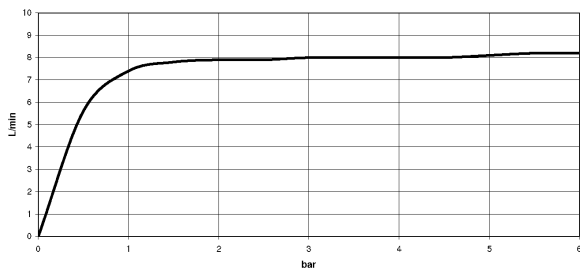

Dark Platinum matt

Maßzeichnung

Alle Angaben in mm / inch = mm x 0,0394

Küche - Tara Ultra
Einhebelmischer - Dark Platinum matt
Artikelnummer: 33 818 875-99

Durchflussdiagramm

Küche - Tara Ultra
Einhebelmischer - Dark Platinum matt
Artikelnummer: 33 818 875-99