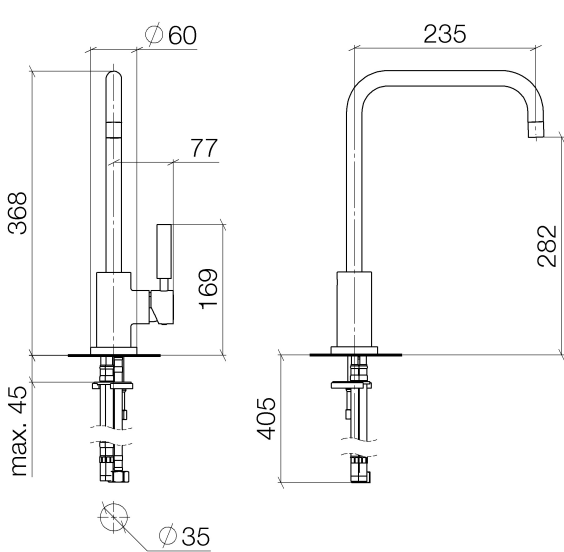

Küche - Meta.02

Einhebelmischer - platin matt

Artikelnummer: 33 820 625-06

- Ausladung 235 mm
- schwenkbarer Auslauf 360°
- Luftangereicherter Strahl
- Armaturenhöhe 368 mm
- Höhe bis Luftsprudler 282 mm
- Bohrungsdurchmesser Einhebelmischer 35 mm
- bleifrei
- Durchfluss max. 7 l/min bei 3 bar Fließdruck
- Armaturengruppe nach DIN 4109: 1
- Um die überproportional gestiegenen Materialkosten auszugleichen, sehen wir uns leider gezwungen, ab dem 1. Juni 2020 einen Edelmetallzuschlag in Höhe von zehn Prozent für diesen Artikel zu berechnen.
- Der Zuschlag ist nicht im angezeigten Preis enthalten.

platin matt

Maßzeichnung

Alle Angaben in mm / inch = mm x 0,0394

Küche - Meta.02
Einhebelmischer - platin matt
Artikelnummer: 33 820 625-06

Durchflussdiagramm

Küche - Meta.02

Einhebelmischer - platin matt

Artikelnummer: 33 820 625-06