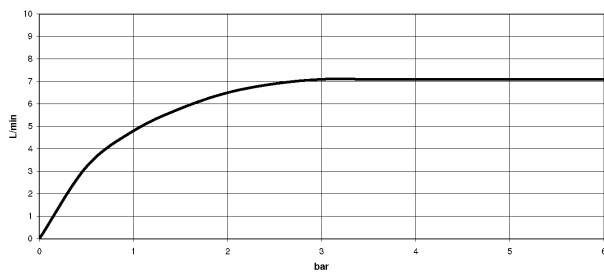

Küche - Meta.02

Einhebelmischer - platin matt

Artikelnummer: 33 820 625-06

- Ausladung 235 mm
- schwenkbarer Auslauf 360°
- Luftangereicherter Strahl
- Armaturenhöhe 368 mm
- Höhe bis Luftsprudler 282 mm
- Bohrungsdurchmesser Einhebelmischer 35 mm
- bleifrei
- Durchfluss max. 7 l/min bei 3 bar Fließdruck
- Armaturengruppe nach DIN 4109: 1
- Um die überproportional gestiegenen Materialkosten auszugleichen, sehen wir uns leider gezwungen, ab dem 1. Juni 2020 einen Edelmetallzuschlag in Höhe von zehn Prozent für diesen Artikel zu berechnen.
- Der Zuschlag ist nicht im angezeigten Preis enthalten.

platin matt

Maßzeichnung

Alle Angaben in mm / inch = mm x 0,0394

Küche - Meta.02
Einhebelmischer - platin matt
Artikelnummer: 33 820 625-06

Durchflussdiagramm

Küche - Meta.02

Einhebelmischer - platin matt

Artikelnummer: 33 820 625-06