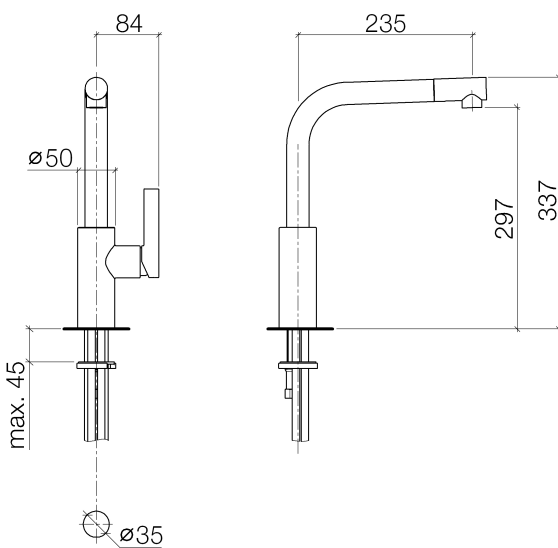

Küche - Elio

Einhebelmischer - chrom

Artikelnummer: 33 826 790-00

- Ausladung 235 mm
- schwenkbarer Auslauf 360°
- Auslauf mit 20° drehbarem Endstück
- Luftangereicherter Strahl
- Armaturenhöhe 337 mm
- Höhe bis Luftsprudler 297 mm
- Bohrungsdurchmesser Einhebelmischer 35 mm
- Durchfluss max. 8 l/min bei 3 bar Fließdruck
- bleifrei
- Armaturengruppe nach DIN 4109: 1

chrom

Zu diesem Artikel wird Zubehör benötigt.

Maßzeichnung

Alle Angaben in mm / inch = mm x 0,0394

Küche - Elio
Einhebelmischer - chrom
Artikelnummer: 33 826 790-00

Durchflussdiagramm

Küche - Elio

Einhebelmischer - chrom

Artikelnummer: 33 826 790-00

Weitere Oberflächenvarianten

platin matt

33 826 790-06

platin

33 826 790-08

messing gebürstet

33 826 790-28