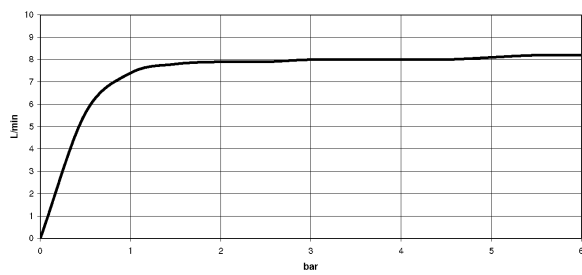

Küche - Elio

Einhebelmischer - chrom

Artikelnummer: 33 826 790-00

- Ausladung 235 mm
- schwenkbarer Auslauf 360°
- Auslauf mit 20° drehbarem Endstück
- Luftangereicherter Strahl
- Armaturenhöhe 337 mm
- Höhe bis Luftsprudler 297 mm
- Bohrungsdurchmesser Einhebelmischer 35 mm
- Durchfluss max. 8 l/min bei 3 bar Fließdruck
- bleifrei
- Armaturengruppe nach DIN 4109: 1

chrom

Zu diesem Artikel wird Zubehör benötigt.

Maßzeichnung

Alle Angaben in mm / inch = mm x 0,0394

Küche - Elio
Einhebelmischer - chrom
Artikelnummer: 33 826 790-00

Durchflussdiagramm

Küche - Elio

Einhebelmischer - chrom