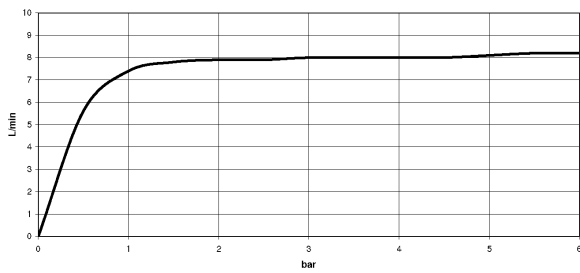

Küche - Tara Ultra
Einhebelmischer - platin matt
Artikelnummer: 33 826 875-06

Durchflussdiagramm