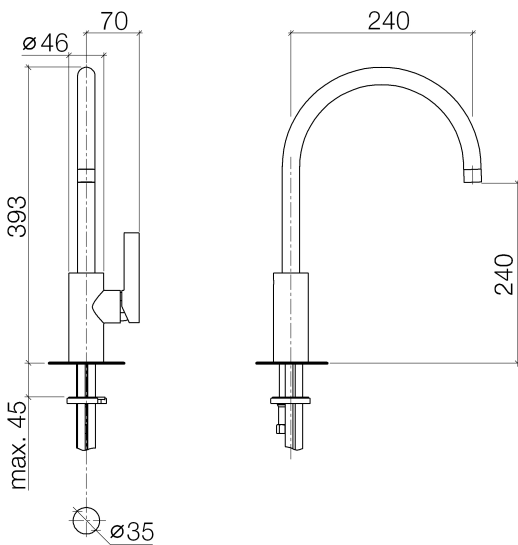

Küche - Tara Ultra  
Einhebelmischer - platin matt  
Artikelnummer: 33 826 875-06

- Ausladung 240 mm
- schwenkbarer Auslauf 360°
- Luftangereicherter Strahl
- Armaturenhöhe 393 mm
- Höhe bis Luftsprudler 240 mm
- Bohrungsdurchmesser Einhebelmischer 35 mm
- Durchfluss max. 8 l/min bei 3 bar Fließdruck
- bleifrei
- Armaturengruppe nach DIN 4109: 1
- Um die überproportional gestiegenen Materialkosten auszugleichen, sehen wir uns leider gezwungen, ab dem 1. Juni 2020 einen Edelmetallzuschlag in Höhe von zehn Prozent für diesen Artikel zu berechnen.
- Der Zuschlag ist nicht im angezeigten Preis enthalten.

platin matt

Maßzeichnung

Alle Angaben in mm / inch = mm x 0,0394

Küche - Tara Ultra  
Einhebelmischer - platin matt  
Artikelnummer: 33 826 875-06

### Durchflussdiagramm

Küche - Tara Ultra  
Einhebelmischer - platin matt  
Artikelnummer: 33 826 875-06