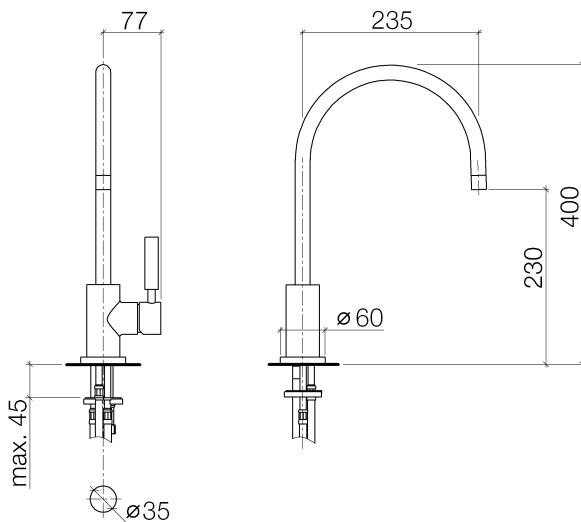

Küche - Tara Classic
Einhebelmischer - chrom
Artikelnummer: 33 826 888-00

- Ausladung 235 mm
- schwenkbarer Auslauf 360°
- Luftangereicherter Strahl
- Armaturenhöhe 400 mm
- Höhe bis Luftsprudler 230 mm
- Bohrungsdurchmesser Einhebelmischer 35 mm
- Durchfluss max. 7 l/min bei 3 bar Fließdruck
- bleifrei
- Armaturengruppe nach DIN 4109: 1

chrom

Zu diesem Artikel wird Zubehör benötigt.

Maßzeichnung

Alle Angaben in mm / inch = mm x 0,0394

Küche - Tara Classic
Einhebelmischer - chrom
Artikelnummer: 33 826 888-00

Durchflussdiagramm

Küche - Tara Classic
Einhebelmischer - chrom
Artikelnummer: 33 826 888-00

Benötigtes Zubehör

27 789 970-00
Profibrausegarnitur - chrom

27 721 970-00
Spülbrausegarnitur - chrom