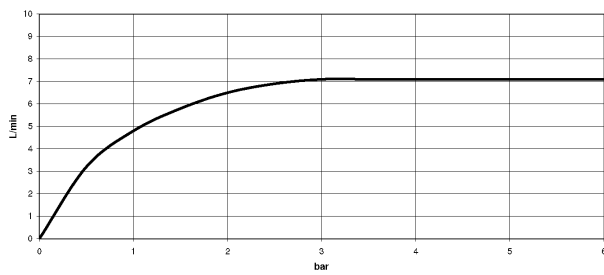

Küche - Tara Classic
Einhebelmischer - chrom
Artikelnummer: 33 826 888-00

- Ausladung 235 mm
- schwenkbarer Auslauf 360°
- Luftangereicherter Strahl
- Armaturenhöhe 400 mm
- Höhe bis Luftsprudler 230 mm
- Bohrungsdurchmesser Einhebelmischer 35 mm
- Durchfluss max. 7 l/min bei 3 bar Fließdruck
- bleifrei
- Armaturengruppe nach DIN 4109: 1

chrom

Zu diesem Artikel wird Zubehör benötigt.

Maßzeichnung

Alle Angaben in mm / inch = mm x 0,0394

Küche - Tara Classic
Einhebelmischer - chrom
Artikelnummer: 33 826 888-00

Durchflussdiagramm

Küche - Tara Classic
Einhebelmischer - chrom
Artikelnummer: 33 826 888-00