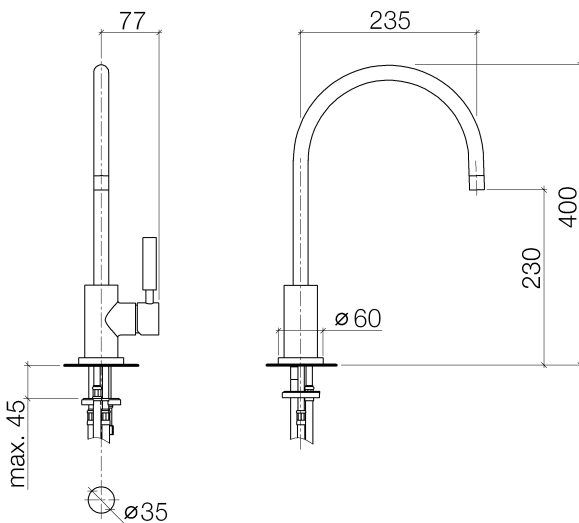

Küche - Tara Classic  
Einhebelmischer - platin matt  
Artikelnummer: 33 826 888-06

- Ausladung 235 mm
- schwenkbarer Auslauf 360°
- Luftangereicherter Strahl
- Armaturenhöhe 400 mm
- Höhe bis Luftsprudler 230 mm
- Bohrungsdurchmesser Einhebelmischer 35 mm
- Durchfluss max. 7 l/min bei 3 bar Fließdruck
- bleifrei
- Armaturengruppe nach DIN 4109: 1
- Um die überproportional gestiegenen Materialkosten auszugleichen, sehen wir uns leider gezwungen, ab dem 1. Juni 2020 einen Edelmetallzuschlag in Höhe von zehn Prozent für diesen Artikel zu berechnen.
- Der Zuschlag ist nicht im angezeigten Preis enthalten.

platin matt

Maßzeichnung

Alle Angaben in mm / inch = mm x 0,0394

Küche - Tara Classic  
Einhebelmischer - platin matt  
Artikelnummer: 33 826 888-06

## Durchflussdiagramm

Küche - Tara Classic  
Einhebelmischer - platin matt  
Artikelnummer: 33 826 888-06