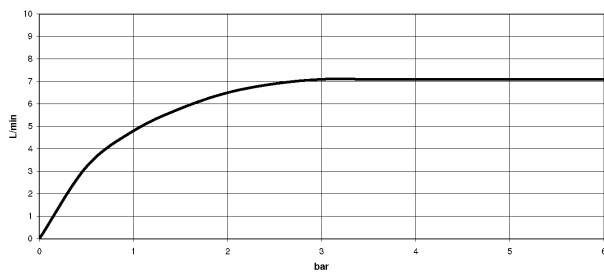

Küche - Tara Classic  
Einhebelmischer - platin matt  
Artikelnummer: 33 826 888-06

- Ausladung 235 mm
- schwenkbarer Auslauf 360°
- Luftangereicherter Strahl
- Armaturenhöhe 400 mm
- Höhe bis Luftsprudler 230 mm
- Bohrungsdurchmesser Einhebelmischer 35 mm
- Durchfluss max. 7 l/min bei 3 bar Fließdruck
- bleifrei
- Armaturengruppe nach DIN 4109: 1
- Um die überproportional gestiegenen Materialkosten auszugleichen, sehen wir uns leider gezwungen, ab dem 1. Juni 2020 einen Edelmetallzuschlag in Höhe von zehn Prozent für diesen Artikel zu berechnen.
- Der Zuschlag ist nicht im angezeigten Preis enthalten.

platin matt

Maßzeichnung

Alle Angaben in mm / inch = mm x 0,0394

Küche - Tara Classic  
Einhebelmischer - platin matt  
Artikelnummer: 33 826 888-06

## Durchflussdiagramm

Küche - Tara Classic  
Einhebelmischer - platin matt  
Artikelnummer: 33 826 888-06