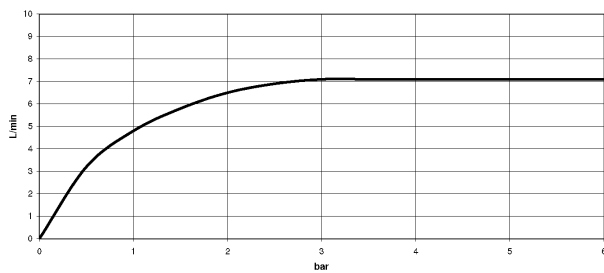

Küche - Tara Classic
Einhebelmischer - platin
Artikelnummer: 33 826 888-08

- Ausladung 235 mm
- schwenkbarer Auslauf 360°
- Luftangereicherter Strahl
- Armaturenhöhe 400 mm
- Höhe bis Luftsprudler 230 mm
- Bohrungsdurchmesser Einhebelmischer 35 mm
- Durchfluss max. 7 l/min bei 3 bar Fließdruck
- bleifrei
- Um die überproportional gestiegenen Materialkosten auszugleichen, sehen wir uns leider gezwungen, ab dem 1. Juni 2020 einen Edelmetallzuschlag in Höhe von zehn Prozent für diesen Artikel zu berechnen.
- Der Zuschlag ist nicht im angezeigten Preis enthalten.

platin

Maßzeichnung

Alle Angaben in mm / inch = mm x 0,0394

Küche - Tara Classic
Einhebelmischer - platin
Artikelnummer: 33 826 888-08

Durchflussdiagramm

Küche - Tara Classic
Einhebelmischer - platin
Artikelnummer: 33 826 888-08