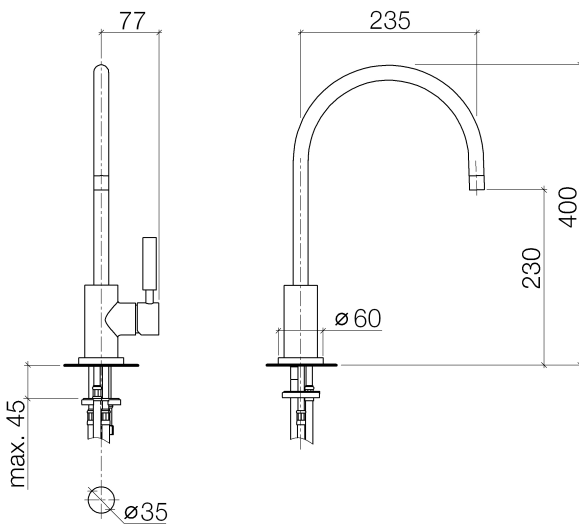

Küche - Tara Classic
Einhebelmischer - platin
Artikelnummer: 33 826 888-08

- Ausladung 235 mm
- schwenkbarer Auslauf 360°
- Luftangereicherter Strahl
- Armaturenhöhe 400 mm
- Höhe bis Luftsprudler 230 mm
- Bohrungsdurchmesser Einhebelmischer 35 mm
- Durchfluss max. 7 l/min bei 3 bar Fließdruck
- bleifrei
- Um die überproportional gestiegenen Materialkosten auszugleichen, sehen wir uns leider gezwungen, ab dem 1. Juni 2020 einen Edelmetallzuschlag in Höhe von zehn Prozent für diesen Artikel zu berechnen.
- Der Zuschlag ist nicht im angezeigten Preis enthalten.

platin

Maßzeichnung

Alle Angaben in mm / inch = mm x 0,0394

Küche - Tara Classic
Einhebelmischer - platin
Artikelnummer: 33 826 888-08

Durchflussdiagramm

Küche - Tara Classic
Einhebelmischer - platin
Artikelnummer: 33 826 888-08