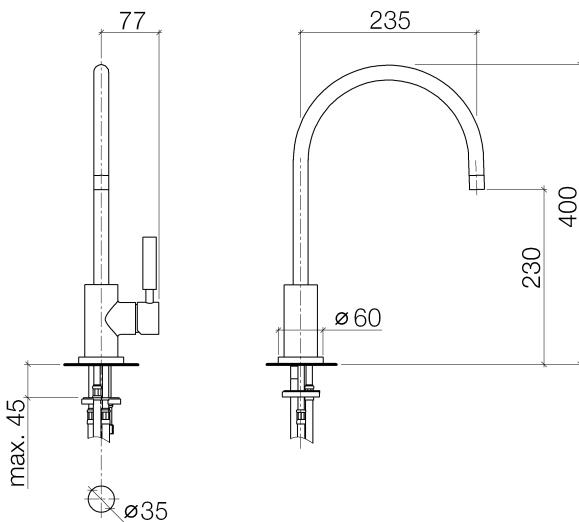

Küche - Tara Classic
Einhebelmischer - Dark Platinum matt
Artikelnummer: 33 826 888-99

- Ausladung 235 mm
- schwenkbarer Auslauf 360°
- Luftangereicherter Strahl
- Armaturenhöhe 400 mm
- Höhe bis Luftsprudler 230 mm
- Bohrungsdurchmesser Einhebelmischer 35 mm
- Durchfluss max. 7 l/min bei 3 bar Fließdruck
- bleifrei
- Armaturengruppe nach DIN 4109: 1

Dark Platinum matt

Maßzeichnung

Alle Angaben in mm / inch = mm x 0,0394

Küche - Tara Classic
Einhebelmischer - Dark Platinum matt
Artikelnummer: 33 826 888-99

Durchflussdiagramm

Küche - Tara Classic
Einhebelmischer - Dark Platinum matt
Artikelnummer: 33 826 888-99