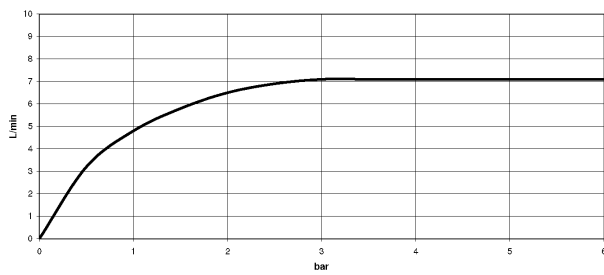

Dark Platinum matt

Maßzeichnung

Alle Angaben in mm / inch = mm x 0,0394

Küche - Tara Classic
Einhebelmischer - Dark Platinum matt
Artikelnummer: 33 826 888-99

Durchflussdiagramm

Küche - Tara Classic
Einhebelmischer - Dark Platinum matt
Artikelnummer: 33 826 888-99