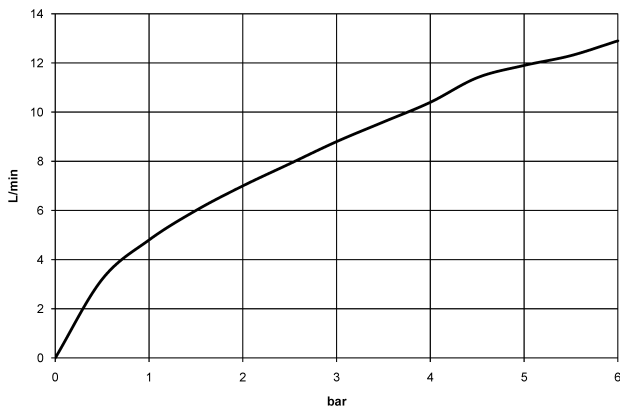

platin matt

Maßzeichnung

Alle Angaben in mm / inch = mm x 0,0394

Küche - eno
Einhebelmischer Pull-out - platin matt
Artikelnummer: 33 840 760-06

Durchflussdiagramm

Küche - eno

Einhebelmischer Pull-out - platin matt