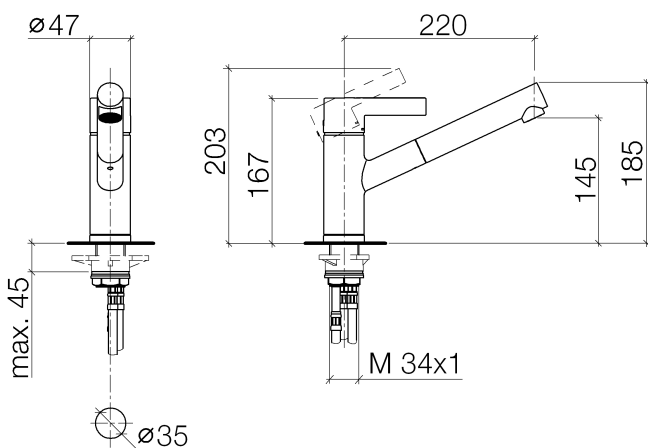

Küche - eno

Einhebelmischer Pull-out - platin matt

Artikelnummer: 33 840 760-06

- Ausladung 220 mm
- schwenkbarer Auslauf 130°
- Luftangereicherter Strahl
- Armaturenhöhe 167 mm
- Höhe bis Luftsprudler 145 mm
- Bohrungsdurchmesser 35 mm
- gewebeumflochtener Brauseschlauch 1500 mm
- Durchfluss max. 8 l/min bei 3 bar Fließdruck
- bleifrei
- Armaturengruppe nach DIN 4109: 1
- Um die überproportional gestiegenen Materialkosten auszugleichen, sehen wir uns leider gezwungen, ab dem 1. Juni 2020 einen Edelmetallzuschlag in Höhe von zehn Prozent für diesen Artikel zu berechnen.
- Der Zuschlag ist nicht im angezeigten Preis enthalten.
- Eigensicher gegen Rückfließen.

platin matt

Maßzeichnung

Alle Angaben in mm / inch = mm x 0,0394

Küche - eno
Einhebelmischer Pull-out - platin matt
Artikelnummer: 33 840 760-06

Durchflussdiagramm

Küche - eno

Einhebelmischer Pull-out - platin matt

Artikelnummer: 33 840 760-06

Weitere Oberflächenvarianten

chrom

33 840 760-00

platin

33 840 760-08

messing gebürstet

33 840 760-28