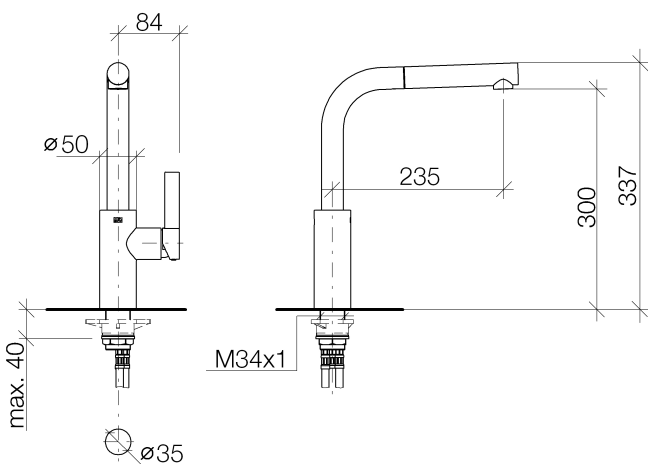

Küche - Elio

Einhebelmischer Pull-out - platin matt

Artikelnummer: 33 840 790-06

- Ausladung 235 mm
- schwenkbarer Auslauf 360°
- Luftangereicherter Strahl
- Armaturenhöhe 337 mm
- Höhe bis Luftsprudler 300 mm
- Bohrungsdurchmesser 35 mm
- gewebeumflochtener Brauseschlauch 1500 mm
- Durchfluss max. 8,8 l/min bei 3 bar Fließdruck
- bleifrei
- Armaturengruppe nach DIN 4109: 1
- Um die überproportional gestiegenen Materialkosten auszugleichen, sehen wir uns leider gezwungen, ab dem 1. Juni 2020 einen Edelmetallzuschlag in Höhe von zehn Prozent für diesen Artikel zu berechnen.
- Der Zuschlag ist nicht im angezeigten Preis enthalten.
- Eigensicher gegen Rückfließen.

platin matt

Maßzeichnung

Alle Angaben in mm / inch = mm x 0,0394

Küche - Elio
Einhebelmischer Pull-out - platin matt
Artikelnummer: 33 840 790-06

Durchflussdiagramm

Küche - Elio

Einhebelmischer Pull-out - platin matt

Artikelnummer: 33 840 790-06

Weitere Oberflächenvarianten

chrom

33 840 790-00

platin

33 840 790-08

messing gebürstet

33 840 790-28