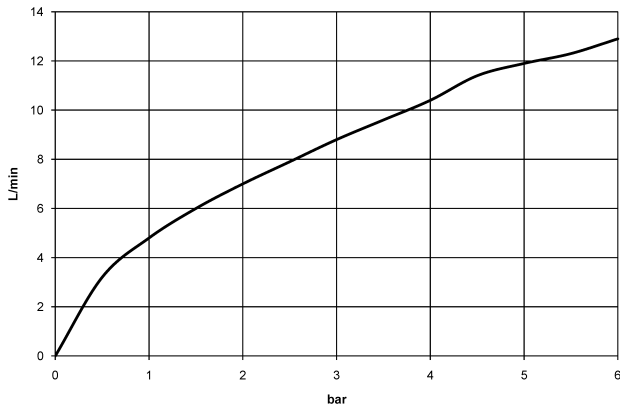

Küche - Elio

Einhebelmischer Pull-out - platin matt

Artikelnummer: 33 840 790-06

- Ausladung 235 mm
- schwenkbarer Auslauf 360°
- Luftangereicherter Strahl
- Armaturenhöhe 337 mm
- Höhe bis Luftsprudler 300 mm
- Bohrungsdurchmesser 35 mm
- gewebeumflochtener Brauseschlauch 1500 mm
- Durchfluss max. 8,8 l/min bei 3 bar Fließdruck
- bleifrei
- Armaturengruppe nach DIN 4109: 1
- Um die überproportional gestiegenen Materialkosten auszugleichen, sehen wir uns leider gezwungen, ab dem 1. Juni 2020 einen Edelmetallzuschlag in Höhe von zehn Prozent für diesen Artikel zu berechnen.
- Der Zuschlag ist nicht im angezeigten Preis enthalten.
- Eigensicher gegen Rückfließen.

platin matt

Maßzeichnung

Alle Angaben in mm / inch = mm x 0,0394

Küche - Elio
Einhebelmischer Pull-out - platin matt
Artikelnummer: 33 840 790-06

Durchflussdiagramm

Küche - Elio

Einhebelmischer Pull-out - platin matt