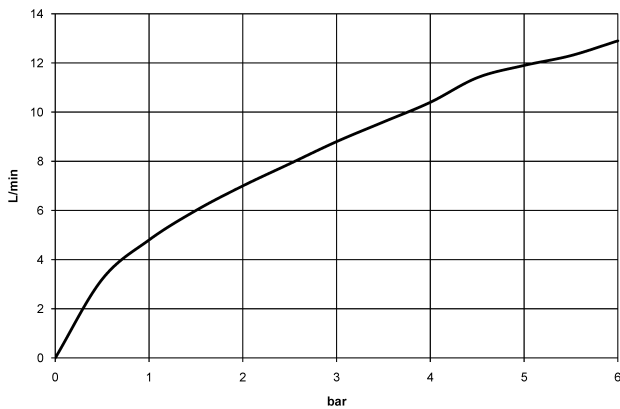

Küche - Tara Ultra
Einhebelmischer Profi - platin matt
 Artikelnummer: 33 860 875-06

- Ausladung 240 mm
- schwenkbar 360°
- Luftangereicherter Strahl und Brausestrahl
- Armaturenhöhe 685 mm
- Höhe bis Luftsprudler 129 mm
- Bohrungsdurchmesser 35 mm
- Sprayface mit Antikalk-System
- Durchfluss max. 8 l/min bei 3 bar Fließdruck
- bleifrei
- Eigensicher gegen Rückfließen.
- Umschalten zwischen luftangereichertem Strahl und Brausestrahl während des Wasserlaufs möglich.
- Um die überproportional gestiegenen Materialkosten auszugleichen, sehen wir uns leider gezwungen, ab dem 1. Juni 2020 einen Edelmetallzuschlag in Höhe von zehn Prozent für diesen Artikel zu berechnen.
- Der Zuschlag ist nicht im angezeigten Preis enthalten.

platin matt

Maßzeichnung

Alle Angaben in mm / inch = mm x 0,0394

Küche - Tara Ultra
Einhebelmischer Profi - platin matt
Artikelnummer: 33 860 875-06

Durchflussdiagramm

Küche - Tara Ultra
Einhebelmischer Profi - platin matt
Artikelnummer: 33 860 875-06