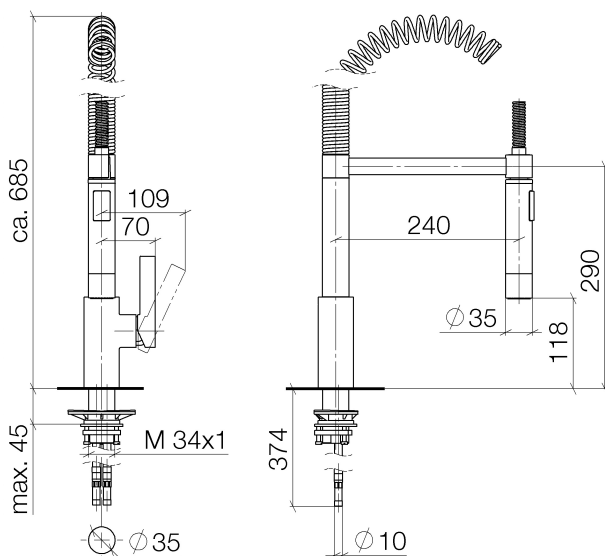

Küche - Tara Ultra
Einhebelmischer Profi - platin matt
 Artikelnummer: 33 860 875-06

- Ausladung 240 mm
- schwenkbar 360°
- Luftangereicherter Strahl und Brausestrahl
- Armaturenhöhe 685 mm
- Höhe bis Luftsprudler 129 mm
- Bohrungsdurchmesser 35 mm
- Sprayface mit Antikalk-System
- Durchfluss max. 8 l/min bei 3 bar Fließdruck
- bleifrei
- Eigensicher gegen Rückfließen.
- Umschalten zwischen luftangereichertem Strahl und Brausestrahl während des Wasserlaufs möglich.
- Um die überproportional gestiegenen Materialkosten auszugleichen, sehen wir uns leider gezwungen, ab dem 1. Juni 2020 einen Edelmetallzuschlag in Höhe von zehn Prozent für diesen Artikel zu berechnen.
- Der Zuschlag ist nicht im angezeigten Preis enthalten.

platin matt

Maßzeichnung

Alle Angaben in mm / inch = mm x 0,0394

Küche - Tara Ultra
Einhebelmischer Profi - platin matt
Artikelnummer: 33 860 875-06

Durchflussdiagramm

Küche - Tara Ultra
Einhebelmischer Profi - platin matt
Artikelnummer: 33 860 875-06