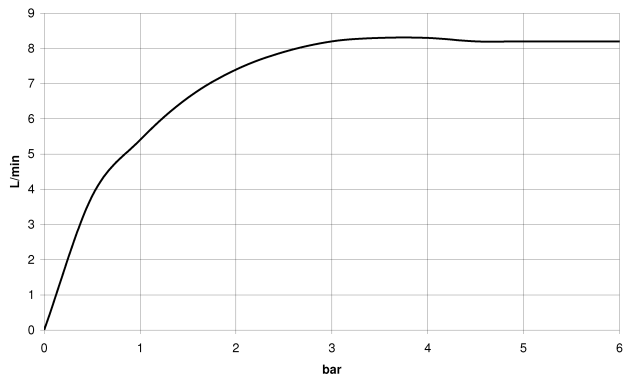

Küche - eno

Einhebelmischer Pull-out mit Brausefunktion - platin matt

Artikelnummer: 33 870 760-06

- Ausladung 225 mm
- schwenkbarer Auslauf 130°
- Luftangereicherter Strahl und Brausestrahl
- Armaturenhöhe 167 mm
- Höhe bis Luftsprudler 137 mm
- Bohrungsdurchmesser 35 mm
- gewebeumflochtener Brauseschlauch 1500 mm
- Durchfluss max. 8,3 l/min bei 3 bar Fließdruck
- bleifrei
- Armaturengruppe nach DIN 4109: 1
- Um die überproportional gestiegenen Materialkosten auszugleichen, sehen wir uns leider gezwungen, ab dem 1. Juni 2020 einen Edelmetallzuschlag in Höhe von zehn Prozent für diesen Artikel zu berechnen.
- Der Zuschlag ist nicht im angezeigten Preis enthalten.
- Eigensicher gegen Rückfließen.

platin matt

Maßzeichnung

Alle Angaben in mm / inch = mm x 0,0394

Küche - eno

Einhebelmischer Pull-out mit Brausefunktion - platin matt

Artikelnummer: 33 870 760-06

Durchflussdiagramm

Küche - eno