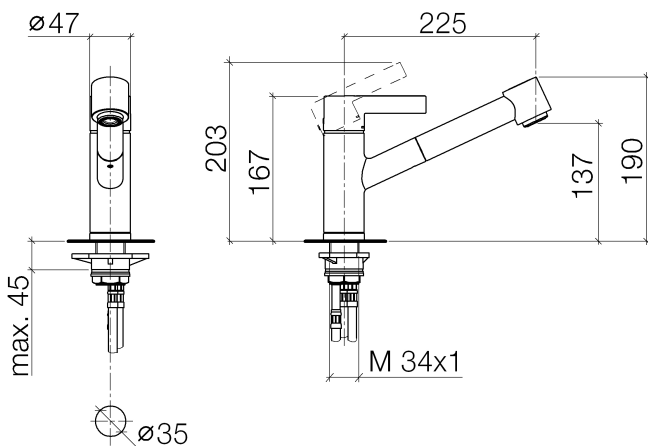

Küche - eno

Einhebelmischer Pull-out mit Brausefunktion - platin matt

Artikelnummer: 33 870 760-06

- Ausladung 225 mm
- schwenkbarer Auslauf 130°
- Luftangereicherter Strahl und Brausestrahl
- Armaturenhöhe 167 mm
- Höhe bis Luftsprudler 137 mm
- Bohrungsdurchmesser 35 mm
- gewebeumflochtener Brauseschlauch 1500 mm
- Durchfluss max. 8,3 l/min bei 3 bar Fließdruck
- bleifrei
- Armaturengruppe nach DIN 4109: 1
- Um die überproportional gestiegenen Materialkosten auszugleichen, sehen wir uns leider gezwungen, ab dem 1. Juni 2020 einen Edelmetallzuschlag in Höhe von zehn Prozent für diesen Artikel zu berechnen.
- Der Zuschlag ist nicht im angezeigten Preis enthalten.
- Eigensicher gegen Rückfließen.

platin matt

Maßzeichnung

Alle Angaben in mm / inch = mm x 0,0394

Küche - eno

Einhebelmischer Pull-out mit Brausefunktion - platin matt

Artikelnummer: 33 870 760-06

Durchflussdiagramm

Küche - eno

Einhebelmischer Pull-out mit Brausefunktion - platin matt

Artikelnummer: 33 870 760-06

Weitere Oberflächenvarianten

chrom

33 870 760-00

platin

33 870 760-08

messing gebürstet