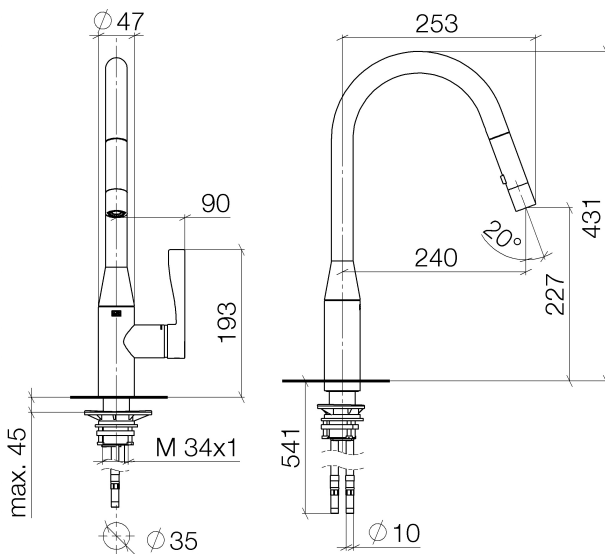

Küche - Sync

Einhebelmischer Pull-down mit Brausefunktion - Dark Platinum matt

Artikelnummer: 33 870 895-99

- Ausladung 240 mm
- schwenkbarer Auslauf 360°
- optionale Begrenzung, schwenkbar 110°
- Laminar- und Brausestrahl
- Armaturenhöhe 444 mm
- Höhe bis Laminarstrahlregler 240 mm
- Bohrungsdurchmesser 35 mm
- Metallbrauseschlauch 1800 mm
- Sprayface mit Antikalk-System
- Durchfluss max. 10,4 l/min bei 3 bar Fließdruck
- bleifrei
- Armaturengruppe nach DIN 4109: 1
- Eigensicher gegen Rückfließen.
- Druckknopf rastet beim Drücken in den Brausestrahl ein. Um wieder auf den Laminarstrahl umzuschalten, muss das Wasser abgestellt werden.

Dark Platinum matt

Maßzeichnung

Alle Angaben in mm / inch = mm x 0,0394

Küche - Sync

Einhebelmischer Pull-down mit Brausefunktion - Dark Platinum matt

Artikelnummer: 33 870 895-99

### Durchflussdiagramm

## Küche - Sync

Einhebelmischer Pull-down mit Brausefunktion - Dark Platinum matt

Artikelnummer: 33 870 895-99