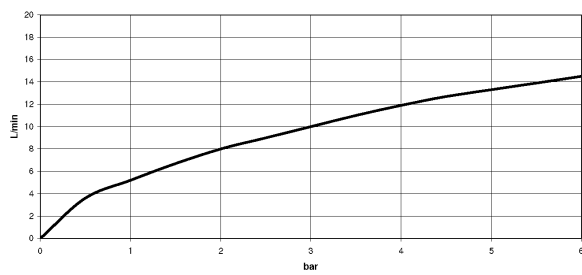

Küche - Sync

Einhebelmischer Pull-down mit Brausefunktion - Dark Platinum matt

Artikelnummer: 33 870 895-99

- Ausladung 240 mm
- schwenkbarer Auslauf 360°
- optionale Begrenzung, schwenkbar 110°
- Laminar- und Brausestrahl
- Armaturenhöhe 444 mm
- Höhe bis Laminarstrahlregler 240 mm
- Bohrungsdurchmesser 35 mm
- Metallbrauseschlauch 1800 mm
- Sprayface mit Antikalk-System
- Durchfluss max. 10,4 l/min bei 3 bar Fließdruck
- bleifrei
- Armaturengruppe nach DIN 4109: 1
- Eigensicher gegen Rückfließen.
- Druckknopf rastet beim Drücken in den Brausestrahl ein. Um wieder auf den Laminarstrahl umzuschalten, muss das Wasser abgestellt werden.

Dark Platinum matt

Maßzeichnung

Alle Angaben in mm / inch = mm x 0,0394

Küche - Sync

Einhebelmischer Pull-down mit Brausefunktion - Dark Platinum matt

Artikelnummer: 33 870 895-99

### Durchflussdiagramm