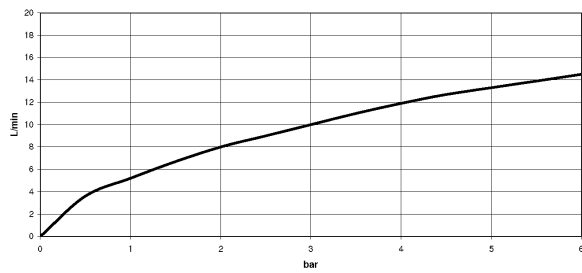

Dark Platinum matt

Maßzeichnung

Alle Angaben in mm / inch = mm x 0,0394

Küche - Sync

Einhebelmischer Pull-down mit Brausefunktion - Dark Platinum matt

Artikelnummer: 33 875 895-99

Durchflussdiagramm

Küche - Sync