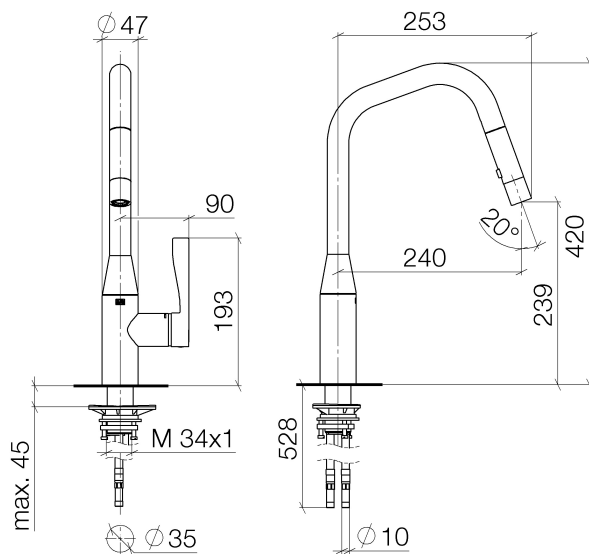

Küche - Sync

Einhebelmischer Pull-down mit Brausefunktion - Dark Platinum matt

Artikelnummer: 33 875 895-99

- Ausladung 240 mm
- schwenkbarer Auslauf 360°
- optionale Begrenzung, schwenkbar 110°
- Laminar- und Brausestrahl
- Armaturenhöhe 420 mm
- Höhe bis Laminarstrahlregler 240 mm
- Bohrungsdurchmesser 35 mm
- Metallbrauseschlauch 1800 mm
- Sprayface mit Antikalk-System
- Durchfluss max. 10,4 l/min bei 3 bar Fließdruck
- bleifrei
- Armaturengruppe nach DIN 4109: 1
- Eigensicher gegen Rückfließen.
- Druckknopf rastet beim Drücken in den Brausestrahl ein. Um wieder auf den Laminarstrahl umzuschalten, muss das Wasser abgestellt werden.

Dark Platinum matt

Maßzeichnung

Alle Angaben in mm / inch = mm x 0,0394

Küche - Sync

Einhebelmischer Pull-down mit Brausefunktion - Dark Platinum matt

Artikelnummer: 33 875 895-99

Durchflussdiagramm

Küche - Sync

Einhebelmischer Pull-down mit Brausefunktion - Dark Platinum matt

Artikelnummer: 33 875 895-99

Weitere Oberflächenvarianten

chrom

33 875 895-00

platin matt

33 875 895-06

platin