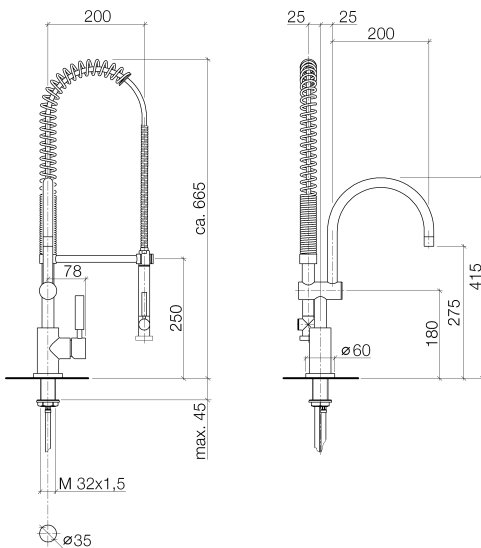

Küche - Tara Classic
Einhebelmischer Profi - chrom
Artikelnummer: 33 880 888-00

- Ausladung 200 mm
- schwenkbarer Auslauf 360°
- Luftangereicherter Strahl und Brausestrahl
- Armaturenhöhe 415 mm
- Höhe Profibrausegarnitur ca. 665 mm
- Höhe bis Luftsprudler 275 mm
- Bohrungsdurchmesser 35 mm
- Sprayface mit Antikalk-System
- Durchfluss max. 7 l/min bei 3 bar Fließdruck
- bleifrei
- Eigensicher gegen Rückfließen.

chrom

Maßzeichnung

Alle Angaben in mm / inch = mm x 0,0394

Küche - Tara Classic
Einhebelmischer Profi - chrom
Artikelnummer: 33 880 888-00

Durchflussdiagramm

Küche - Tara Classic
Einhebelmischer Profi - chrom
Artikelnummer: 33 880 888-00

Weitere Oberflächenvarianten

platin matt
33 880 888-06

platin
33 880 888-08

Weitere Oberflächen auf Anfrage (x-tra Service)

Empfohlenes Zubehör

10 710 970-00
Exzenterbetätigung mit
Drehknopf - chrom

82 434 970-00
Spender mit Rosette - chrom