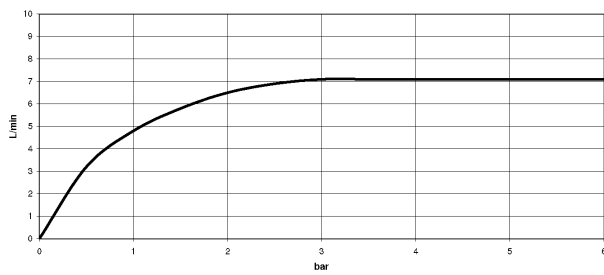

Küche - Tara Classic
Einhebelmischer Profi - chrom
Artikelnummer: 33 880 888-00

- Ausladung 200 mm
- schwenkbarer Auslauf 360°
- Luftangereicherter Strahl und Brausestrahl
- Armaturenhöhe 415 mm
- Höhe Profibrausegarnitur ca. 665 mm
- Höhe bis Luftsprudler 275 mm
- Bohrungsdurchmesser 35 mm
- Sprayface mit Antikalk-System
- Durchfluss max. 7 l/min bei 3 bar Fließdruck
- bleifrei
- Eigensicher gegen Rückfließen.

chrom

Maßzeichnung

Alle Angaben in mm / inch = mm x 0,0394

Küche - Tara Classic
Einhebelmischer Profi - chrom
Artikelnummer: 33 880 888-00

Durchflussdiagramm

Küche - Tara Classic
Einhebelmischer Profi - chrom
Artikelnummer: 33 880 888-00