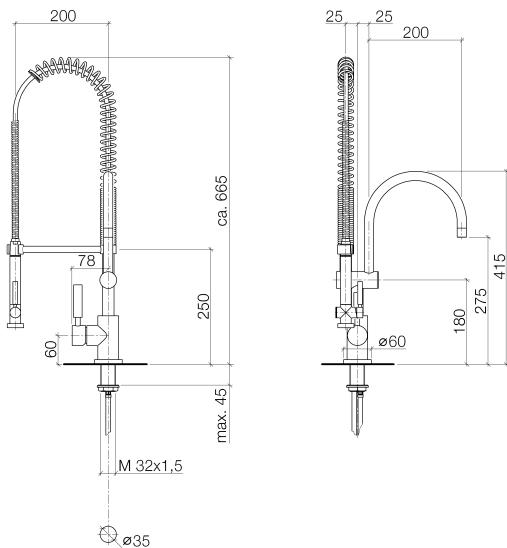

Küche - Tara Classic
Einhebelmischer Profi mit Griffhebel links - chrom
Artikelnummer: 33 880 889-00

- Ausladung 200 mm
- schwenkbarer Auslauf 360°
- Luftangereicherter Strahl und Brausestrahl
- Armaturenhöhe 415 mm
- Höhe Profibrausegarnitur ca. 665 mm
- Höhe bis Luftsprudler 275 mm
- Bohrungsdurchmesser 35 mm
- Sprayface mit Antikalk-System
- Durchfluss max. 7 l/min bei 3 bar Fließdruck
- bleifrei
- Eigensicher gegen Rückfließen.

chrom

Maßzeichnung

Alle Angaben in mm / inch = mm x 0,0394

Küche - Tara Classic
Einhebelmischer Profi mit Griffhebel links - chrom
Artikelnummer: 33 880 889-00

Durchflussdiagramm

Küche - Tara Classic
Einhebelmischer Profi mit Griffhebel links - chrom
Artikelnummer: 33 880 889-00

Weitere Oberflächenvarianten

platin matt
33 880 889-06

platin
33 880 889-08

Weitere Oberflächen auf Anfrage (x-tra Service)

Empfohlenes Zubehör

10 710 970-00
Exzenterbetätigung mit
Drehknopf - chrom

82 434 970-00
Spender mit Rosette - chrom