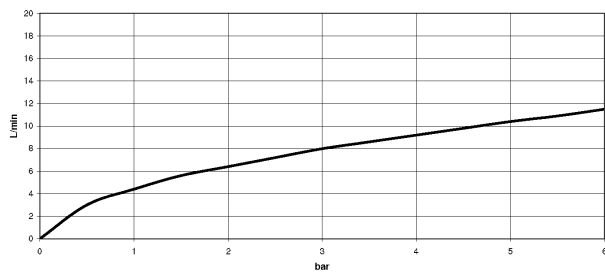

Küche - Tara Classic
Einhebelmischer Profi mit Griffhebel links - chrom
Artikelnummer: 33 880 889-00

- Ausladung 200 mm
- schwenkbarer Auslauf 360°
- Luftangereicherter Strahl und Brausestrahl
- Armaturenhöhe 415 mm
- Höhe Profibrausegarnitur ca. 665 mm
- Höhe bis Luftsprudler 275 mm
- Bohrungsdurchmesser 35 mm
- Sprayface mit Antikalk-System
- Durchfluss max. 7 l/min bei 3 bar Fließdruck
- bleifrei
- Eigensicher gegen Rückfließen.

chrom

Maßzeichnung

Alle Angaben in mm / inch = mm x 0,0394

Küche - Tara Classic
Einhebelmischer Profi mit Griffhebel links - chrom
Artikelnummer: 33 880 889-00

Durchflussdiagramm

Küche - Tara Classic
Einhebelmischer Profi mit Griffhebel links - chrom
Artikelnummer: 33 880 889-00