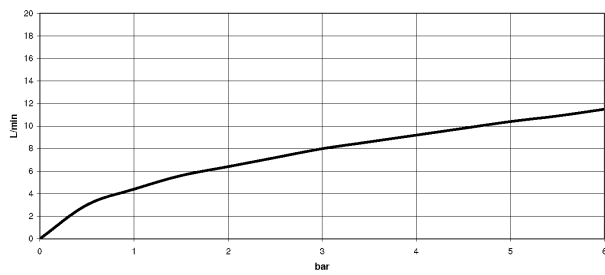

Küche - Tara Classic

Einhebelmischer Profi mit Griffhebel links - platin matt

Artikelnummer: 33 880 889-06

- Ausladung 200 mm
- schwenkbarer Auslauf 360°
- Luftangereicherter Strahl und Brausestrahl
- Armaturenhöhe 415 mm
- Höhe Profibrausegarnitur ca. 665 mm
- Höhe bis Luftsprudler 275 mm
- Bohrungsdurchmesser 35 mm
- Sprayface mit Antikalk-System
- Durchfluss max. 7 l/min bei 3 bar Fließdruck
- bleifrei
- Um die überproportional gestiegenen Materialkosten auszugleichen, sehen wir uns leider gezwungen, ab dem 1. Juni 2020 einen Edelmetallzuschlag in Höhe von zehn Prozent für diesen Artikel zu berechnen.
- Der Zuschlag ist nicht im angezeigten Preis enthalten.
- Eigensicher gegen Rückfließen.

platin matt

Maßzeichnung

Alle Angaben in mm / inch = mm x 0,0394

Küche - Tara Classic  
Einhebelmischer Profi mit Griffhebel links - platin matt  
Artikelnummer: 33 880 889-06

### Durchflussdiagramm

Küche - Tara Classic  
Einhebelmischer Profi mit Griffhebel links - platin matt  
Artikelnummer: 33 880 889-06