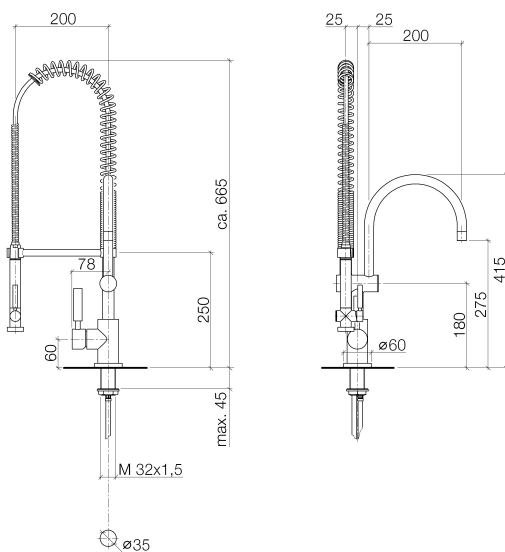

Küche - Tara Classic

Einhebelmischer Profi mit Griffhebel links - platin matt

Artikelnummer: 33 880 889-06

- Ausladung 200 mm
- schwenkbarer Auslauf 360°
- Luftangereicherter Strahl und Brausestrahl
- Armaturenhöhe 415 mm
- Höhe Profibrausegarnitur ca. 665 mm
- Höhe bis Luftsprudler 275 mm
- Bohrungsdurchmesser 35 mm
- Sprayface mit Antikalk-System
- Durchfluss max. 7 l/min bei 3 bar Fließdruck
- bleifrei
- Um die überproportional gestiegenen Materialkosten auszugleichen, sehen wir uns leider gezwungen, ab dem 1. Juni 2020 einen Edelmetallzuschlag in Höhe von zehn Prozent für diesen Artikel zu berechnen.
- Der Zuschlag ist nicht im angezeigten Preis enthalten.
- Eigensicher gegen Rückfließen.

platin matt

Maßzeichnung

Alle Angaben in mm / inch = mm x 0,0394

Küche - Tara Classic  
Einhebelmischer Profi mit Griffhebel links - platin matt  
Artikelnummer: 33 880 889-06

### Durchflussdiagramm

Küche - Tara Classic  
Einhebelmischer Profi mit Griffhebel links - platin matt  
Artikelnummer: 33 880 889-06

### Weitere Oberflächenvarianten

chrom  
33 880 889-00

platin  
33 880 889-08

Weitere Oberflächen auf Anfrage (x-tra Service)