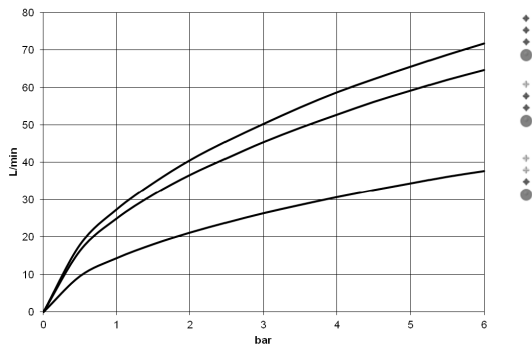

Badewanne - Meta

Wannen-Thermostat für Wandmontage ohne Garnitur - chrom

Artikelnummer: 34 201 979-00

- Ausladung 210 mm
- runder Normalstrahl
- Drehumstellung mit Mengenregulierung und Absperrfunktion
- Brauseabgang 3/8"
- Schubrosetten Ø 60 mm
- Anschluss 1/2"
- Stichmaß 150 mm ± 15 mm
- Durchfluss max. 16,9 l/min bei 3 bar Fließdruck
- Armaturengruppe nach DIN 4109: 2
- Eigensicher gegen Rückfließen.

chrom

Zu diesem Artikel wird Zubehör benötigt.

Maßzeichnung

Alle Angaben in mm / inch = mm x 0,0394

Badewanne - Meta

Wannen-Thermostat für Wandmontage ohne Garnitur - chrom

Artikelnummer: 34 201 979-00

Durchflussdiagramm