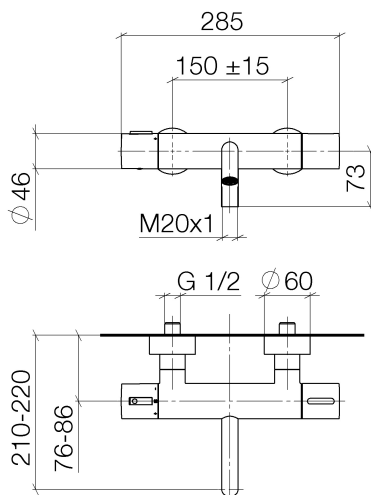

Badewanne - Meta

Wannen-Thermostat für Wandmontage ohne Garnitur - chrom

Artikelnummer: 34 201 979-00

- Ausladung 210 mm
- runder Normalstrahl
- Drehumstellung mit Mengenregulierung und Absperrfunktion
- Brauseabgang 3/8"
- Schubrosetten Ø 60 mm
- Anschluss 1/2"
- Stichmaß 150 mm ± 15 mm
- Durchfluss max. 16,9 l/min bei 3 bar Fließdruck
- Armaturengruppe nach DIN 4109: 2
- Eigensicher gegen Rückfließen.

chrom

Zu diesem Artikel wird Zubehör benötigt.

Maßzeichnung

Alle Angaben in mm / inch = mm x 0,0394

Badewanne - Meta

Wannen-Thermostat für Wandmontage ohne Garnitur - chrom

Artikelnummer: 34 201 979-00

Durchflussdiagramm

Badewanne - Meta

Wannen-Thermostat für Wandmontage ohne Garnitur - chrom

Artikelnummer: 34 201 979-00

Weitere Oberflächenvarianten

platin matt

34 201 979-06

schwarz matt

34 201 979-33