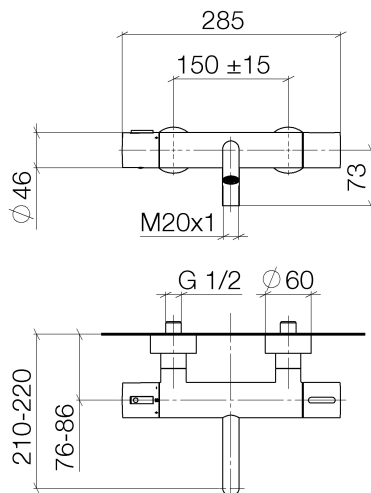

Badewanne - Meta

Wannen-Thermostat für Wandmontage ohne Garnitur - platin matt

Artikelnummer: 34 201 979-06

- Ausladung 210 mm
- runder Normalstrahl
- Drehumstellung mit Mengenregulierung und Absperrfunktion
- Brauseabgang 3/8"
- Schubrosetten Ø 60 mm
- Anschluss 1/2"
- Stichmaß 150 mm ± 15 mm
- Durchfluss max. 16,9 l/min bei 3 bar Fließdruck
- Armaturengruppe nach DIN 4109: 2
- Um die überproportional gestiegenen Materialkosten auszugleichen, sehen wir uns leider gezwungen, ab dem 1. Juni 2020 einen Edelmetallzuschlag in Höhe von zehn Prozent für diesen Artikel zu berechnen.
- Der Zuschlag ist nicht im angezeigten Preis enthalten.
- Eigensicher gegen Rückfließen.

platin matt

Zu diesem Artikel wird Zubehör benötigt.

Maßzeichnung

Alle Angaben in mm / inch = mm x 0,0394

Badewanne - Meta

Wannen-Thermostat für Wandmontage ohne Garnitur - platin matt

Artikelnummer: 34 201 979-06

Durchflussdiagramm

Badewanne - Meta

Wannen-Thermostat für Wandmontage ohne Garnitur - platin matt

Artikelnummer: 34 201 979-06

Weitere Oberflächenvarianten

chrom

34 201 979-00

schwarz matt