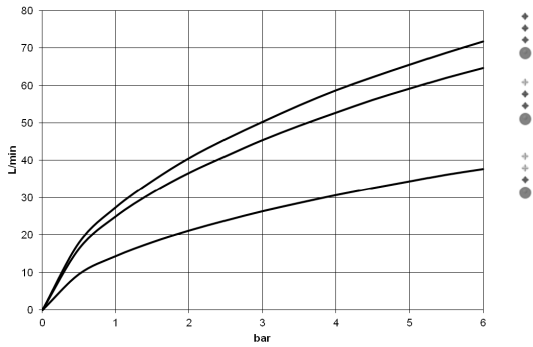

Badewanne - Meta

Wannen-Thermostat für Wandmontage ohne Garnitur - platin matt

Artikelnummer: 34 201 979-06

Durchflussdiagramm