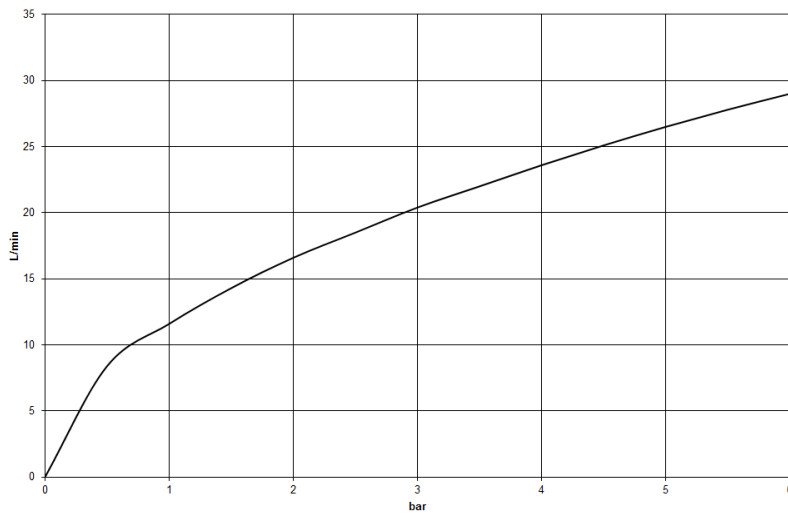

Dusche -  
Brause-Thermostat für Wandmontage - chrom  
Artikelnummer: 34 440 935-00

- Brauseabgang 1/2"
- Schubrosetten Ø 70 mm
- Anschluss 1/2"
- Stichmaß 150 mm ± 13 mm
- Armaturengruppe nach DIN 4109: 1
- Eigensicher gegen Rückfließen.

chrom

Maßzeichnung

Alle Angaben in mm / inch = mm x 0,0394

Dusche -  
Brause-Thermostat für Wandmontage - chrom  
Artikelnummer: 34 440 935-00

## Durchflussdiagramm