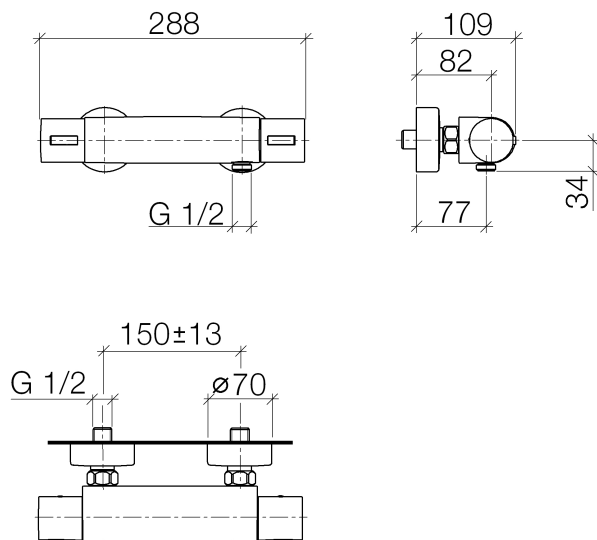

Dusche -  
Brause-Thermostat für Wandmontage - chrom  
Artikelnummer: 34 440 935-00

- Brauseabgang 1/2"
- Schubrosetten Ø 70 mm
- Anschluss 1/2"
- Stichmaß 150 mm ± 13 mm
- Armaturengruppe nach DIN 4109: 1
- Eigensicher gegen Rückfließen.

chrom

Maßzeichnung

Alle Angaben in mm / inch = mm x 0,0394

Dusche -  
Brause-Thermostat für Wandmontage - chrom  
Artikelnummer: 34 440 935-00

## Durchflussdiagramm

## Weitere Oberflächenvarianten

Weitere Oberflächen auf Anfrage (x-tra Service)

Dusche -  
Brause-Thermostat für Wandmontage - chrom  
Artikelnummer: 34 440 935-00