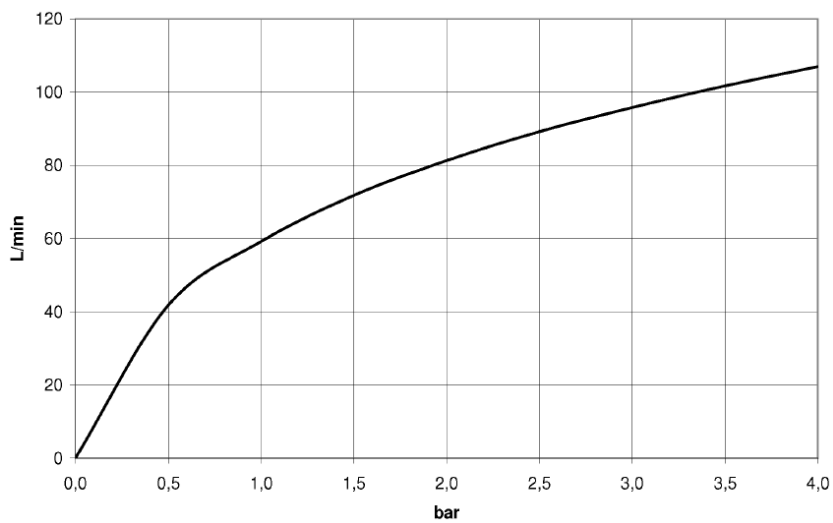

Waschtisch - UP-Produkte
UP-Wandbefestigung -
Artikelnummer: 35 003 970 90

- DR-Messing, bleifrei
- 2x Anschluss 1/2" IG (kalt/warm), DN 15
- Rohbau-Schutzhaube
- Wasserschutz-Manschette
- Schalldämmung
- Armaturengruppe nach DIN 4109: 1

Maßzeichnung

Alle Angaben in mm / inch = mm x 0,0394

Waschtisch - UP-Produkte
UP-Wandbefestigung -
Artikelnummer: 35 003 970 90

Durchflussdiagramm

Waschtisch - UP-Produkte
UP-Wandbefestigung -
Artikelnummer: 35 003 970 90