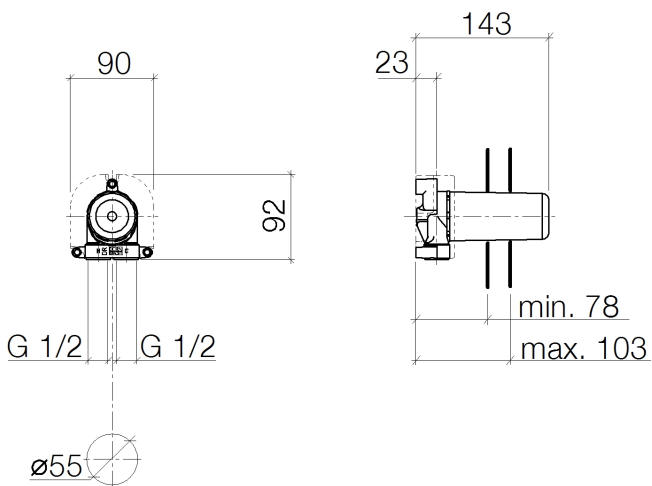

Waschtisch - UP-Produkte
UP-Wandbefestigung -
Artikelnummer: 35 003 970 90

- DR-Messing, bleifrei
- 2x Anschluss 1/2" IG (kalt/warm), DN 15
- Rohbau-Schutzhaube
- Wasserschutz-Manschette
- Schalldämmung
- Armaturengruppe nach DIN 4109: 1

Maßzeichnung

Alle Angaben in mm / inch = mm x 0,0394

Waschtisch - UP-Produkte
UP-Wandbefestigung -
Artikelnummer: 35 003 970 90

Durchflussdiagramm

Waschtisch - UP-Produkte
UP-Wandbefestigung -
Artikelnummer: 35 003 970 90