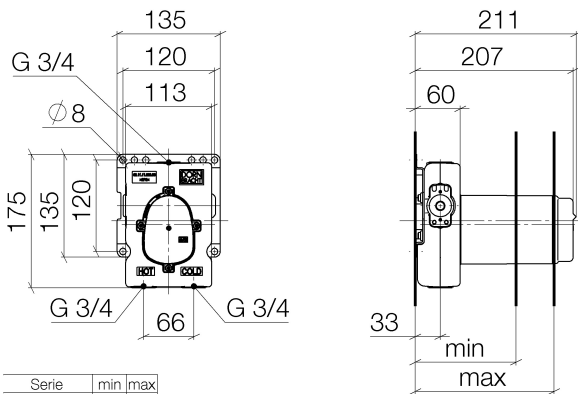

Dusche - UP-Produkte

xTOOL UP-Thermostatmodul ohne Mengenregulierung 3/4" -

Artikelnummer: 35 503 970 90

- DR-Messing, bleifrei
- 2x Rückflussverhinderer
- 2x Anschluss 3/4" IG (kalt/warm), DN 15
- 2x Abgang IG 3/4" für zusätzliche Ventile
- Rohbau-Schutzhaube
- Wasserschutz-Manschette
- Schalldämmung
- xGRID tauglich (bei Verwendung der Montageschiene + 10 mm Einbautiefe)

Maßzeichnung

Serie	min	max
Madison	85	110
Madison Flair	85	110
Lulu	85	110
Vaia	85	110
Deque	95	160
Tara	95	160
Symetrics	95	160
CL1	115	155
Mem	115	155

Alle Angaben in mm / inch = mm x 0,0394

Dusche - UP-Produkte

xTOOL UP-Thermostatmodul ohne Mengenregulierung 3/4" -

Artikelnummer: 35 503 970 90

Dusche - UP-Produkte

xTOOL UP-Thermostatmodul ohne Mengenregulierung 3/4" -

Artikelnummer: 35 503 970 90

Empfohlenes Zubehör

12 177 970 90
Verlängerung 28 mm -

12 178 970 90
Verlängerung 46 mm -

04 29 05 031 00 90
Vorabsperrung mit
Vorabsperrung -