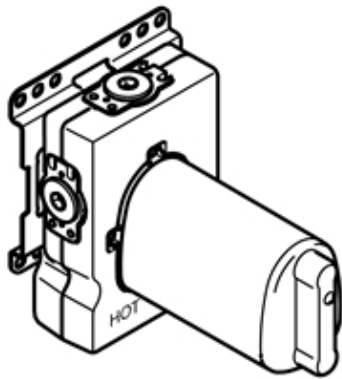

Dusche - UP-Produkte

xTOOL UP-Thermostatmodul ohne Mengenregulierung 3/4" -

Artikelnummer: 35 503 970 90

- DR-Messing, bleifrei
- 2x Rückflussverhinderer
- 2x Anschluss 3/4" IG (kalt/warm), DN 15
- 2x Abgang IG 3/4" für zusätzliche Ventile
- Rohbau-Schutzhaube
- Wasserschutz-Manschette
- Schalldämmung
- xGRID tauglich (bei Verwendung der Montageschiene + 10 mm Einbautiefe)

Maßzeichnung

Serie	min	max
Madison	85	110
Madison Flair	85	110
Lulu	85	110
Vaia	85	110
Deque	95	160
Tara	95	160
Symetrics	95	160
CL1	115	155
Mem	115	155

Alle Angaben in mm / inch = mm x 0,0394

Dusche - UP-Produkte

xTOOL UP-Thermostatmodul ohne Mengenregulierung 3/4" -

Artikelnummer: 35 503 970 90

Dusche - UP-Produkte

xTOOL UP-Thermostatmodul ohne Mengenregulierung 3/4" -

Artikelnummer: 35 503 970 90

Empfohlenes Zubehör