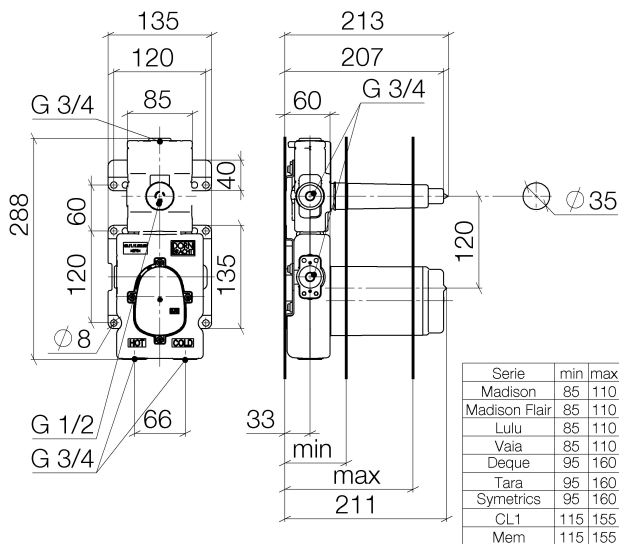

Dusche - UP-Produkte

xTOOL UP-Thermostatmodul mit 1 Ventil 3/4" -

Artikelnummer: 35 511 970 90

- DR-Messing, bleifrei
- 2x Rückflussverhinderer
- 2x Anschluss 3/4" IG (kalt/warm), DN 15
- 2x Abgang IG 3/4" für zusätzliche Ventile
- 1x Abgang IG 3/4", wahlweise links/rechts
- 2x Rohbau-Schutzhauben
- 2x Wasserschutz-Manschette
- Schalldämmung
- Stichmaß 120 mm
- xGRID tauglich (bei Verwendung der Montageschiene + 10 mm Einbautiefe)

Maßzeichnung

Alle Angaben in mm / inch = mm x 0,0394

Dusche - UP-Produkte

xTOOL UP-Thermostatmodul mit 1 Ventil 3/4" -

Artikelnummer: 35 511 970 90

Dusche - UP-Produkte

xTOOL UP-Thermostatmodul mit 1 Ventil 3/4" -

Artikelnummer: 35 511 970 90

Empfohlenes Zubehör

12 177 970 90  
Verlängerung 28 mm -

12 178 970 90  
Verlängerung 46 mm -

04 29 05 031 00 90  
Vorabsperrung mit  
Vorabsperrung -