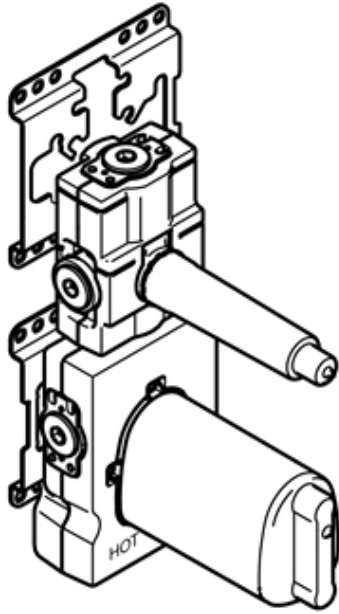

Dusche - UP-Produkte

xTOOL UP-Thermostatmodul mit 1 Ventil 3/4" -

Artikelnummer: 35 511 970 90

- DR-Messing, bleifrei
- 2x Rückflussverhinderer
- 2x Anschluss 3/4" IG (kalt/warm), DN 15
- 2x Abgang IG 3/4" für zusätzliche Ventile
- 1x Abgang IG 3/4", wahlweise links/rechts
- 2x Rohbau-Schutzhauben
- 2x Wasserschutz-Manschette
- Schalldämmung
- Stichmaß 120 mm
- xGRID tauglich (bei Verwendung der Montageschiene + 10 mm Einbautiefe)

Maßzeichnung

Alle Angaben in mm / inch = mm x 0,0394

Dusche - UP-Produkte

xTOOL UP-Thermostatmodul mit 1 Ventil 3/4" -

Artikelnummer: 35 511 970 90

Dusche - UP-Produkte

xTOOL UP-Thermostatmodul mit 1 Ventil 3/4" -

Artikelnummer: 35 511 970 90

Empfohlenes Zubehör

12 177 970 90  
Verlängerung 28 mm -

12 178 970 90  
Verlängerung 46 mm -

04 29 05 031 00 90  
Vorabsperrung mit  
Vorabsperrung -