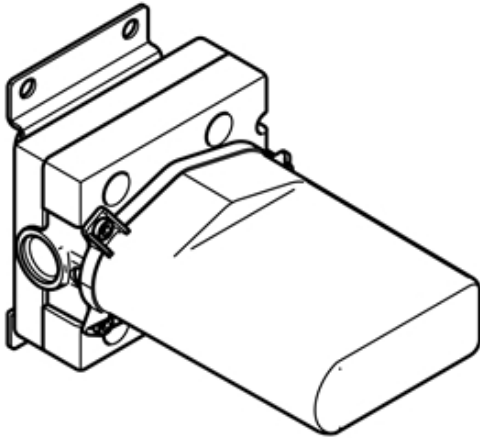

Waschtisch - UP-Produkte

xGATE UP-Mischventil mit Mengenregulierung -

Artikelnummer: 35 691 970 90

- DR-Messing, bleifrei
- 2x Anschluss IG 1/2"
- 1x Abgang IG 1/2"
- Rohbau-Schutzhaube
- 2x Wasserschutz-Manschette
- Schalldämmung
- Stichmaß 60 mm
- xGRID tauglich (bei Verwendung der Montageschiene + 10 mm Einbautiefe)
- Armaturengruppe nach DIN 4109: 2
- Nur zur Verwendung mit Waschtisch-Ausläufen oder Handbrause.

Maßzeichnung

Symetrics min 103 max 172

Alle Angaben in mm / inch = mm x 0,0394

Waschtisch - UP-Produkte
xGATE UP-Mischventil mit Mengenregulierung -
Artikelnummer: 35 691 970 90

Durchflussdiagramm