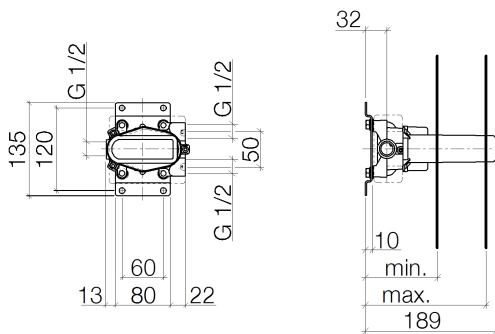

Waschtisch - UP-Produkte

xGATE UP-Mischventil mit Mengenregulierung -

Artikelnummer: 35 691 970 90

- DR-Messing, bleifrei
- 2x Anschluss IG 1/2"
- 1x Abgang IG 1/2"
- Rohbau-Schutzhaube
- 2x Wasserschutz-Manschette
- Schalldämmung
- Stichmaß 60 mm
- xGRID tauglich (bei Verwendung der Montageschiene + 10 mm Einbautiefe)
- Armaturengruppe nach DIN 4109: 2
- Nur zur Verwendung mit Waschtisch-Ausläufen oder Handbrause.

Maßzeichnung

Symetrics min 103 max 172

Alle Angaben in mm / inch = mm x 0,0394

Waschtisch - UP-Produkte
xGATE UP-Mischventil mit Mengenregulierung -
Artikelnummer: 35 691 970 90

Durchflussdiagramm