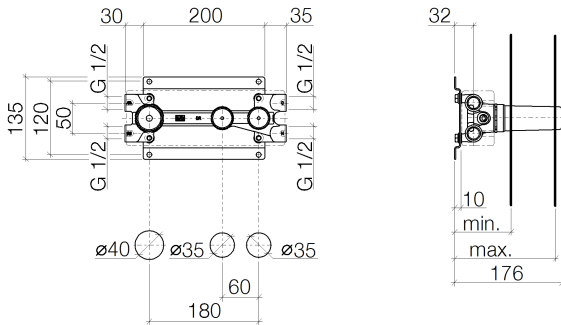

Badewanne - UP-Produkte

UP-Ventilmodul mit 2 Ventilen mit Umstellung für Wandmontage -

Artikelnummer: 35 696 970 90

- DR-Messing, bleifrei
- 2x Anschluss IG 1/2"
- 2x Abgang IG 1/2"
- 3x Wasserschutz-Manschette
- 3x Rohbau-Schutzhauben
- Schalldämmung
- xGRID tauglich (bei Verwendung der Montageschiene + 10 mm Einbautiefe)
- Armaturengruppe nach DIN 4109: 2
- NOTE: Important for certain series! Due to minimum rough-in requirements, a framing of 2x6 studs is needed.

Maßzeichnung

Symetrics min 92 max 158

Alle Angaben in mm / inch = mm x 0,0394

Badewanne - UP-Produkte

UP-Ventilmodul mit 2 Ventilen mit Umstellung für Wandmontage -

Artikelnummer: 35 696 970 90

Durchflussdiagramm