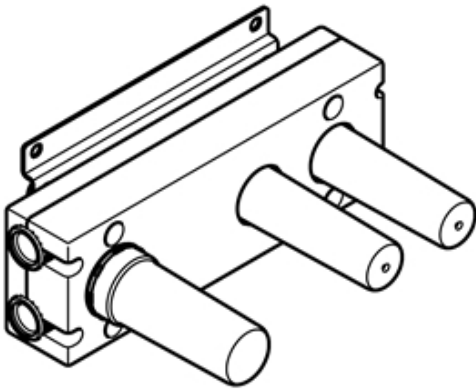

Badewanne - UP-Produkte

UP-Ventilmodul mit 2 Ventilen mit Umstellung für Wandmontage -

Artikelnummer: 35 696 970 90

- DR-Messing, bleifrei
- 2x Anschluss IG 1/2"
- 2x Abgang IG 1/2"
- 3x Wasserschutz-Manschette
- 3x Rohbau-Schutzhauben
- Schalldämmung
- xGRID tauglich (bei Verwendung der Montageschiene + 10 mm Einbautiefe)
- Armaturengruppe nach DIN 4109: 2
- NOTE: Important for certain series! Due to minimum rough-in requirements, a framing of 2x6 studs is needed.

Maßzeichnung

Symetrics min 92 max 158

Alle Angaben in mm / inch = mm x 0,0394

Badewanne - UP-Produkte

UP-Ventilmodul mit 2 Ventilen mit Umstellung für Wandmontage -

Artikelnummer: 35 696 970 90

Durchflussdiagramm