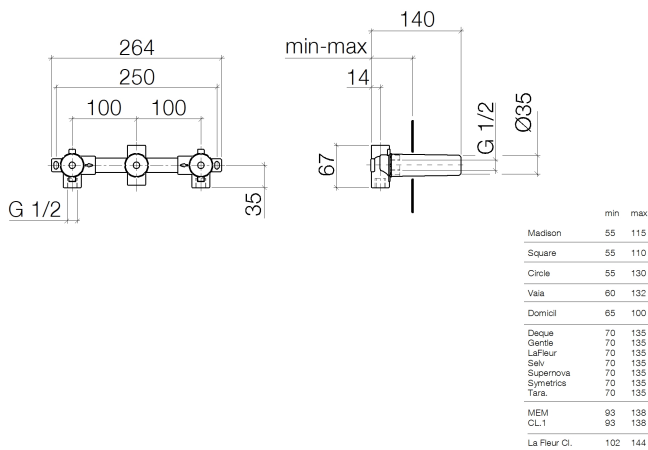

Waschtisch - UP-Produkte
UP-Wandbatterie Auslauf mittig -
Artikelnummer: 35 707 970 90

- 3x Rohbau-Schutzhauben
- 2x Anschluss IG 1/2"
- 1x Abgang IG 1/2"
- 3x Verschlussstopfen 1/2"
- Stichmaß 100 mm
- bleifrei
- NOTE: Important for certain series! Due to minimum rough-in requirements, a framing of 2x6 studs is needed.

Maßzeichnung

Alle Angaben in mm / inch = mm x 0,0394

Waschtisch - UP-Produkte
UP-Wandbatterie Auslauf mittig -
Artikelnummer: 35 707 970 90