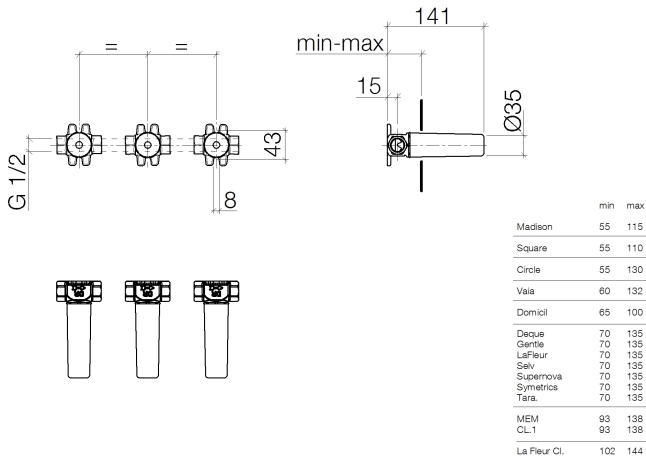

Waschtisch - UP-Produkte
UP-Wandbatterie variable Positionierung -
Artikelnummer: 35 712 970 90

- DR-Messing, bleifrei
- Anschluss 1/2"
- 3x Verschlussstopfen 1/2"
- 3x Rohbau-Schutzhauben
- NOTE: Important for certain series! Due to minimum rough-in requirements, a framing of 2x6 studs is needed.

Zu diesem Artikel wird Zubehör benötigt.

Maßzeichnung

Alle Angaben in mm / inch = mm x 0,0394

Waschtisch - UP-Produkte
UP-Wandbatterie variable Positionierung -
Artikelnummer: 35 712 970 90

Waschtisch - UP-Produkte
UP-Wandbatterie variable Positionierung -
Artikelnummer: 35 712 970 90

Benötigtes Zubehör

12 010 970 90

Leckagesicherung 1/2" -