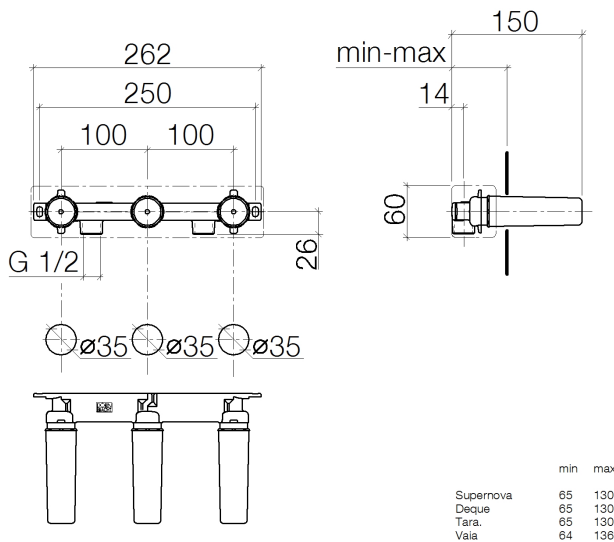

Waschtisch - UP-Produkte
UP-Wandbatterie Auslauf rechts -
Artikelnummer: 35 714 970 90

- DR-Messing, bleifrei
- 2x Anschluss IG 1/2"
- 3x Abgang IG 1/2"
- 3x Verschlussstopfen 1/2"
- 3x Rohbau-Schutzhauben
- Schalldämmung
- Stichmaß 100 mm
- NOTE: Important for certain series! Due to minimum rough-in requirements, a framing of 2x6 studs is needed.

Maßzeichnung

Alle Angaben in mm / inch = mm x 0,0394

Waschtisch - UP-Produkte
UP-Wandbatterie Auslauf rechts -
Artikelnummer: 35 714 970 90

Durchflussdiagramm