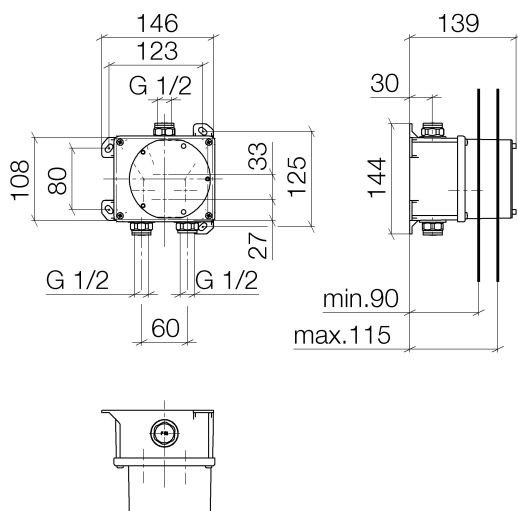

Waschtisch - UP-Produkte

eSET Touchfree Waschtischbatterie mit Temperatureinstellung zur Kombination mit

Artikelnummer: 35 741 970 90

- bleifrei
- 2x Anschluss AG 1/2"
- 2x Rückflussverhinderer
- 2x Vorabsperung
- Unterputz-Montage
- Min. Einbautiefe 90 mm
- Max. Einbautiefe 125 mm
- Armaturengruppe nach DIN 4109: 1
- Kombinierbar mit Ausläufen der Serien Vaia, Lissé, CL.1, IMO, Tara., Tara Logic, Meta.02, Deque, Supernova, Symetrics, LULU und MEM
- Nicht kombinierbar mit Ausläufen mit Zugstangen-Ablaufgarnitur. Bitte kombinieren Sie Art.-Nr. 10 126 970-FF
- Weitere Serien und Oberflächen auf Anfrage (x-tra Service)
- ACHTUNG: Elektronikartikel werden separat konditioniert.

Maßzeichnung

Alle Angaben in mm / inch = mm x 0,0394

Waschtisch - UP-Produkte

eSET Touchfree Waschtischbatterie mit Temperatureinstellung zur Kombination mit

Artikelnummer: 35 741 970 90