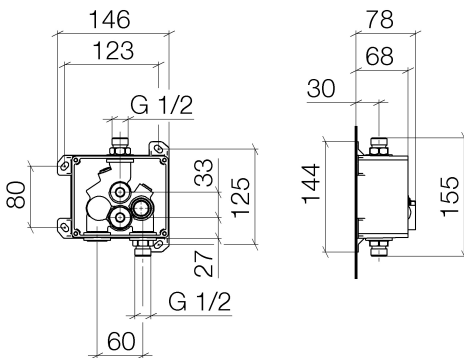

Waschtisch - UP-Produkte

eSET Touchfree Waschtischbatterie ohne Temperatureinstellung zur Kombination mit

Artikelnummer: 35 742 970 90

- bleifrei
- 1x Rückflussverhinderer
- 1x Anschluss AG 1/2"
- Aufputz-Montage
- Armaturengruppe nach DIN 4109: 1
- Kombinierbar mit Ausläufen der Serien Vaia, Lissé, CL.1, IMO, Tara., Tara Logic, Meta.02, Deque, Supernova, Symetrics, LULU und MEM
- Nicht kombinierbar mit Ausläufen mit Zugstangen-Ablaufgarnitur. Bitte kombinieren Sie Art.-Nr. 10 126 970-FF
- Weitere Serien und Oberflächen auf Anfrage (x-tra Service)
- ACHTUNG: Elektronikartikel werden separat konditioniert.

Maßzeichnung

Alle Angaben in mm / inch = mm x 0,0394

Waschtisch - UP-Produkte

eSET Touchfree Waschtischbatterie ohne Temperatureinstellung zur Kombination mit  
Artikelnummer: 35 742 970 90