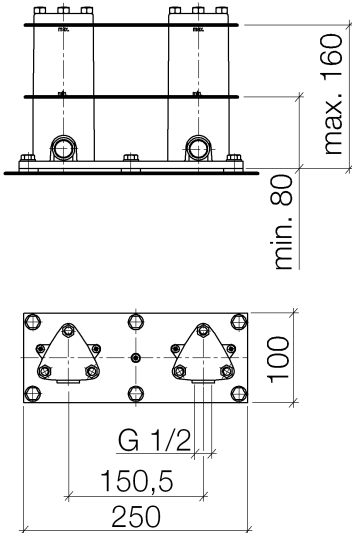

Badewanne - UP-Produkte
UP-Bodenbefestigung -
Artikelnummer: 35 944 970 90

- Edelstahl
- 2x Anschlusswinkel 1/2"
- Stichmaß 150 mm
- 2x Wasserschutz-Manschette
- 2x Rohbau-Schutzhauben
- Schalldämmung

Maßzeichnung

Alle Angaben in mm / inch = mm x 0,0394

Badewanne - UP-Produkte
UP-Bodenbefestigung -
Artikelnummer: 35 944 970 90