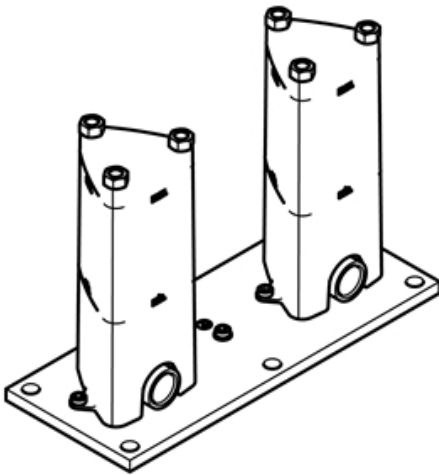

Badewanne - UP-Produkte
UP-Bodenbefestigung -
Artikelnummer: 35 944 970 90

- Edelstahl
- 2x Anschlusswinkel 1/2"
- Stichmaß 150 mm
- 2x Wasserschutz-Manschette
- 2x Rohbau-Schutzhauben
- Schalldämmung

Maßzeichnung

Alle Angaben in mm / inch = mm x 0,0394

Badewanne - UP-Produkte
UP-Bodenbefestigung -
Artikelnummer: 35 944 970 90