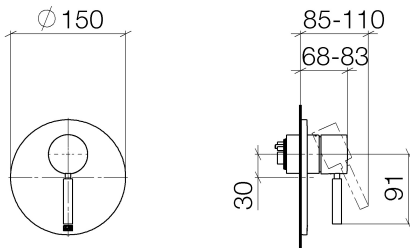

Dusche - Serienneutral  
UP-Einhandbatterie ohne Umstellung - chrom  
Artikelnummer: 36 020 660-00

- Abdeckplatte Ø 150 mm
- Passt zu Meta, Tara.

chrom

Zu diesem Artikel wird Zubehör benötigt.

## Maßzeichnung

Alle Angaben in mm / inch = mm x 0,0394

Dusche - Serienneutral  
UP-Einhandbatterie ohne Umstellung - chrom  
Artikelnummer: 36 020 660-00