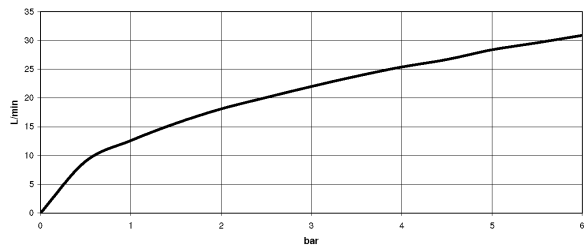

Dusche - Serienneutral
UP-Einhandbatterie ohne Umstellung - chrom
Artikelnummer: 36 020 660-00

Durchflussdiagramm