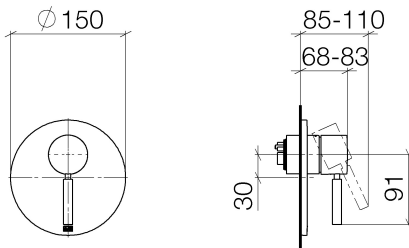

Dusche - Serienneutral  
UP-Einhandbatterie ohne Umstellung - platin matt  
Artikelnummer: 36 020 660-06

- Abdeckplatte Ø 150 mm
- Um die überproportional gestiegenen Materialkosten auszugleichen, sehen wir uns leider gezwungen, ab dem 1. Juni 2020 einen Edelmetallzuschlag in Höhe von zehn Prozent für diesen Artikel zu berechnen.
- Der Zuschlag ist nicht im angezeigten Preis enthalten.
- Passt zu Meta, Tara.

platin matt

Zu diesem Artikel wird Zubehör benötigt.

Maßzeichnung

Alle Angaben in mm / inch = mm x 0,0394

Dusche - Serienneutral  
UP-Einhandbatterie ohne Umstellung - platin matt  
Artikelnummer: 36 020 660-06