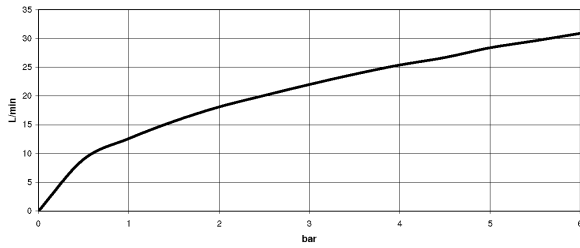

Dusche - Serienneutral
UP-Einhandbatterie ohne Umstellung - schwarz matt
Artikelnummer: 36 020 660-33

Durchflussdiagramm