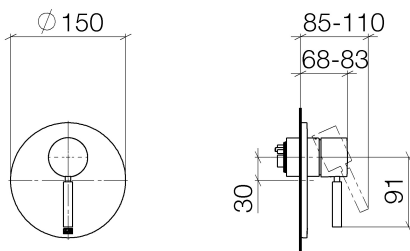

Dusche - Serienneutral
UP-Einhandbatterie ohne Umstellung - schwarz matt
Artikelnummer: 36 020 660-33

- Abdeckplatte Ø 150 mm
- Passt zu Meta, Tara.

schwarz matt

Zu diesem Artikel wird Zubehör benötigt.

Maßzeichnung

Alle Angaben in mm / inch = mm x 0,0394

Dusche - Serienneutral
UP-Einhandbatterie ohne Umstellung - schwarz matt
Artikelnummer: 36 020 660-33

Durchflussdiagramm

Dusche - Serienneutral

UP-Einhandbatterie ohne Umstellung - schwarz matt