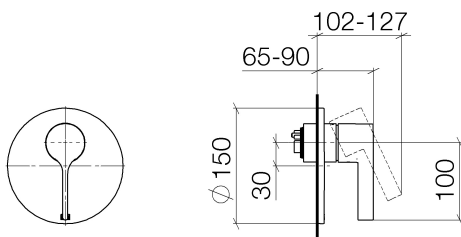

Dusche - VAIA

UP-Einhandbatterie ohne Umstellung - platin matt

Artikelnummer: 36 020 809-06

- Abdeckplatte Ø 150 mm
- Armaturengruppe nach DIN 4109: 1
- Um die überproportional gestiegenen Materialkosten auszugleichen, sehen wir uns leider gezwungen, ab dem 1. Juni 2020 einen Edelmetallzuschlag in Höhe von zehn Prozent für diesen Artikel zu berechnen.
- Der Zuschlag ist nicht im angezeigten Preis enthalten.
- Passt zu VAIA

platin matt

Zu diesem Artikel wird Zubehör benötigt.

Maßzeichnung

Alle Angaben in mm / inch = mm x 0,0394

Dusche - VAIA

UP-Einhandbatterie ohne Umstellung - platin matt

Artikelnummer: 36 020 809-06

Durchflussdiagramm