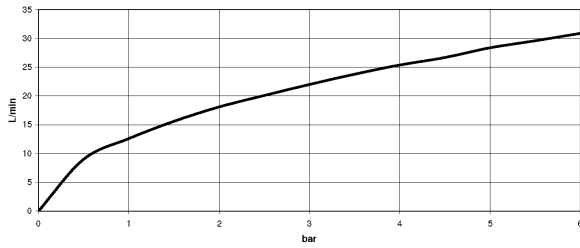

platin matt

Zu diesem Artikel wird Zubehör benötigt.

Maßzeichnung

Alle Angaben in mm / inch = mm x 0,0394

Dusche - VAIA

UP-Einhandbatterie ohne Umstellung - platin matt

Artikelnummer: 36 020 809-06

Durchflussdiagramm