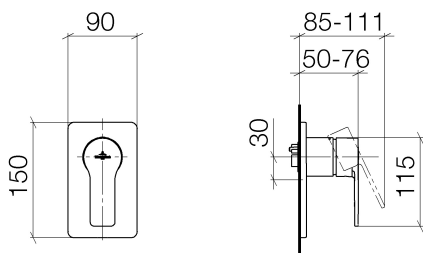

Dusche -
UP-Einhandbatterie ohne Umstellung - chrom
Artikelnummer: 36 021 965-00

- Abdeckplatte 150 x 90 mm

chrom

Zu diesem Artikel wird Zubehör benötigt.

Maßzeichnung

Alle Angaben in mm / inch = mm x 0,0394

Dusche -
UP-Einhandbatterie ohne Umstellung - chrom
Artikelnummer: 36 021 965-00

Durchflussdiagramm

Dusche -
UP-Einhandbatterie ohne Umstellung - chrom
Artikelnummer: 36 021 965-00

Benötigtes Zubehör

35 020 970 90
UP-Einhandbatterie -

35 021 970 90
UP-Einhandbatterie mit
Sicherungseinrichtung -