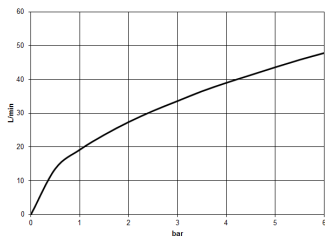

Dusche -
UP-Einhandbatterie ohne Umstellung - chrom
Artikelnummer: 36 021 965-00

Durchflussdiagramm