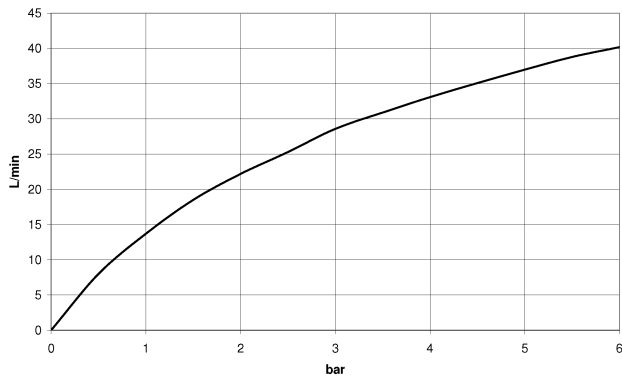

Dusche - LULU
UP-Einhandbatterie ohne Umstellung - chrom
Artikelnummer: 36 022 710-00

- Abdeckplatte 150 x 90 mm
- Armaturengruppe nach DIN 4109: 1
- Passt zu LULU

chrom

Zu diesem Artikel wird Zubehör benötigt.

Maßzeichnung

Alle Angaben in mm / inch = mm x 0,0394

Dusche - LULU
UP-Einhandbatterie ohne Umstellung - chrom
Artikelnummer: 36 022 710-00

Durchflussdiagramm

Dusche - LULU
UP-Einhandbatterie ohne Umstellung - chrom
Artikelnummer: 36 022 710-00