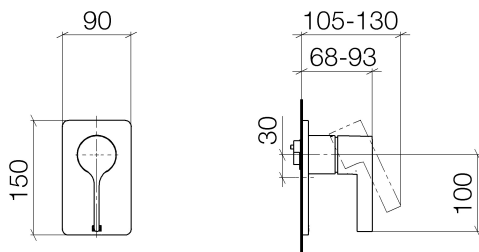

Dusche - LULU
UP-Einhandbatterie ohne Umstellung - chrom
Artikelnummer: 36 022 710-00

- Abdeckplatte 150 x 90 mm
- Armaturengruppe nach DIN 4109: 1
- Passt zu LULU

chrom

Zu diesem Artikel wird Zubehör benötigt.

Maßzeichnung

Alle Angaben in mm / inch = mm x 0,0394

Dusche - LULU
UP-Einhandbatterie ohne Umstellung - chrom
Artikelnummer: 36 022 710-00

Durchflussdiagramm

Dusche - LULU
UP-Einhandbatterie ohne Umstellung - chrom
Artikelnummer: 36 022 710-00