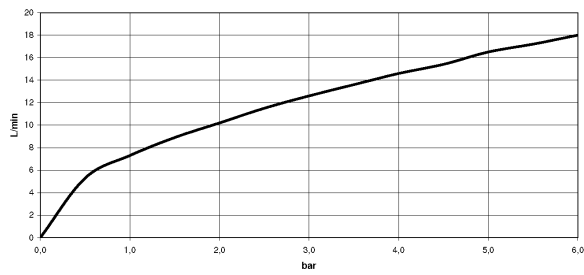

Dusche - Serienneutral

UP-Einhandbatterie mit Abdeckplatte mit integriertem Brauseanschluss - chrom

Artikelnummer: 36 045 660-00

Durchflussdiagramm