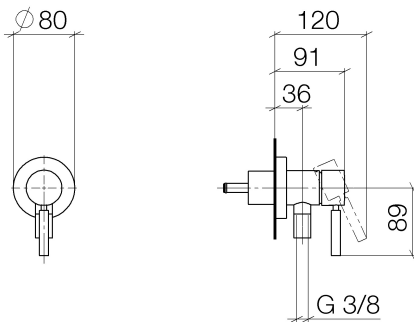

Dusche - Serienneutral

UP-Einhandbatterie mit Abdeckplatte mit integriertem Brauseanschluss - chrom

Artikelnummer: 36 045 660-00

- Abdeckplatte Ø 78 mm
- Armaturengruppe nach DIN 4109: 1
- Eigensicher gegen Rückfließen.
- Passt zu Meta, Tara.

chrom

Zu diesem Artikel wird Zubehör benötigt.

Maßzeichnung

Alle Angaben in mm / inch = mm x 0,0394

Dusche - Serienneutral

UP-Einhandbatterie mit Abdeckplatte mit integriertem Brauseanschluss - chrom

Artikelnummer: 36 045 660-00

Durchflussdiagramm

Dusche - Serienneutral

UP-Einhandbatterie mit Abdeckplatte mit integriertem Brauseanschluss - chrom

Artikelnummer: 36 045 660-00

Weitere Oberflächenvarianten

platin matt

36 045 660-06

platin